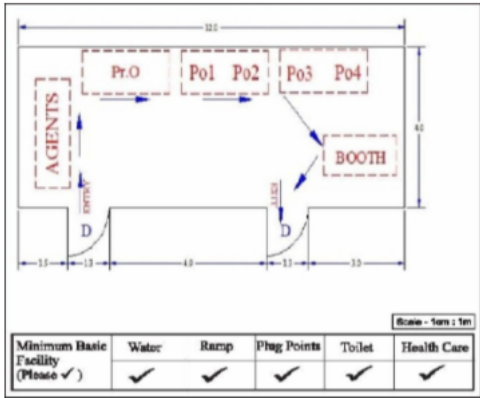

Cad View

Key MAP View