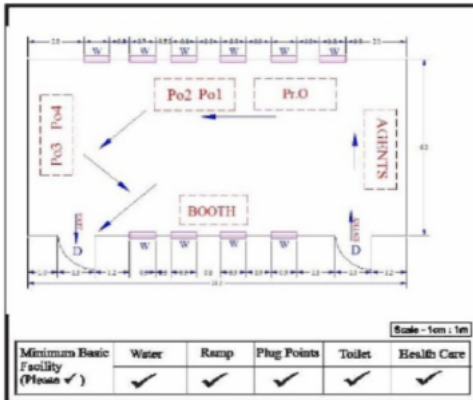

Google Map View

Polling Station Building Front View

Polling Station Front View

Cad View

Key MAP View

1 பெயர் : பாப்பா கணவர் பெயர்: தொப்புலான் வீட்டு எண் : 1 வயது : 65 பாலினம் : பெண் Photo is available	STG0409847	2 பெயர் : முரளி தந்தை பெயர்: லெட்சுமணன் வீட்டு எண் : 1 வயது : 57 பாலினம் : ஆண் Photo is available	STG1913888	3 பெயர் : சீதா கணவர் பெயர்: முரளி வீட்டு எண் : 1 வயது : 50 பாலினம் : பெண் Photo is available	MDJ1261460
4 பெயர் : செல்வமேரி கணவர் பெயர்: செபஸ்திகண்ணு வீட்டு எண் : 1 வயது : 42 பாலினம் : பெண் Photo is available	STG0494146	5 பெயர் : அமுதாராணி கணவர் பெயர்: ஆறுமுகம் வீட்டு எண் : 1 வயது : 40 பாலினம் : பெண் Photo is available	STG2637510	6 பெயர் : ஜோதி கணவர் பெயர்: அருளானந்து வீட்டு எண் : 1 வயது : 39 பாலினம் : பெண் Photo is available	STG0409821
7 பெயர் : ஜான்சிராணி கணவர் பெயர்: திவ்யநாதன் வீட்டு எண் : 1 வயது : 39 பாலினம் : பெண் Photo is available	STG0494120	8 பெயர் : இருதயராஜ் தந்தை பெயர்: அமுல்ராஜ் வீட்டு எண் : 1 வயது : 38 பாலினம் : ஆண் Photo is available	STG0409938	9 பெயர் : மரியவாசகம் தந்தை பெயர்: ஞானப்பிரகாசம் வீட்டு எண் : 1 வயது : 37 பாலினம் : ஆண் Photo is available	STG0409946
10 பெயர் : ஆரோக்கியமேரி கணவர் பெயர்: ஜேசுராஜகுமார் வீட்டு எண் : 1 வயது : 36 பாலினம் : பெண் Photo is available	STG0409995	11 பெயர் : இராஜா தந்தை பெயர்: தொப்புலான் வீட்டு எண் : 1 வயது : 35 பாலினம் : ஆண் Photo is available	STG0409904	12 பெயர் : பார்த்தசாரதி தந்தை பெயர்: பலத்தசார் வீட்டு எண் : 1 வயது : 35 பாலினம் : ஆண் Photo is available	STG0409912
13 பெயர் : பழனிஅம்மாள் கணவர் பெயர்: இருதயராஜ் வீட்டு எண் : 1 வயது : 34 பாலினம் : பெண் Photo is available	STG0409813	14 பெயர் : ராதிகா கணவர் பெயர்: ராஜா வீட்டு எண் : 1 வயது : 31 பாலினம் : பெண் Photo is available	STG2653426	15 பெயர் : நவமணி தந்தை பெயர்: காளிமுத்து வீட்டு எண் : 1 வயது : 28 பாலினம் : பெண் Photo is available	STG1551878
16 பெயர் : ஸ்வேதா தந்தை பெயர்: முரளி வீட்டு எண் : 1 வயது : 25 பாலினம் : பெண் Photo is available	STG2399731	17 பெயர் : பூஜா தந்தை பெயர்: முரளி வீட்டு எண் : 1 வயது : 24 பாலினம் : பெண் Photo is available	STG2399723	18 பெயர் : சேசுராஜா தந்தை பெயர்: ராயப்பன் வீட்டு எண் : 01 வயது : 24 பாலினம் : ஆண் Photo is available	STG2672350
19 பெயர் : பிரவீன் ராஜா தந்தை பெயர்: ராயப்பன் வீட்டு எண் : 01 வயது : 23 பாலினம் : ஆண் Photo is available	STG2672392	20 பெயர் : ஆலின் தந்தை பெயர்: ஆறுமுகம் வீட்டு எண் : 1 வயது : 21 பாலினம் : ஆண் Photo is available	STG2677789	21 பெயர் : மணிகண்டன் தந்தை பெயர்: முரளி வீட்டு எண் : 1 வயது : 19 பாலினம் : ஆண் Photo is available	STG2750289
22 பெயர் : அபிநயா கணவர் பெயர்: தமிழ் செல்வன் வீட்டு எண் : 1-27 வயது : 34 பாலினம் : பெண் Photo is available	STG1551894	23 பெயர் : கார்த்திக் தந்தை பெயர்: மனோகரன் வீட்டு எண் : 1/47 வயது : 35 பாலினம் : ஆண் Photo is available	STG2778207	24 பெயர் : சந்தியாகு தந்தை பெயர்: அந்தோணி வீட்டு எண் : 1-58 வயது : 57 பாலினம் : ஆண் Photo is available	STG0493999
25 பெயர் : வேலு தந்தை பெயர்: ராமன் வீட்டு எண் : 1-64 வயது : 60 பாலினம் : ஆண் Photo is available	STG2469047	26 பெயர் : இருதயராஜா தந்தை பெயர்: அந்தோணிசாமி வீட்டு எண் : 1-64 வயது : 54 பாலினம் : ஆண் Photo is available	MDJ1261429	27 பெயர் : முருகேஸ்வரி கணவர் பெயர்: வேலு வீட்டு எண் : 1/64 வயது : 49 பாலினம் : பெண் Photo is available	STG2357986
28 பெயர் : அஜீத்குமார் தந்தை பெயர்: வேலு வீட்டு எண் : 1/64 வயது : 26 பாலினம் : ஆண் Photo is available	STG2702678	# 29 பெயர் : பிரபு தந்தை பெயர்: மெய்யர் வீட்டு எண் : 1-73C வயது : 38 பாலினம் : ஆண் Photo is available	STG0494088	30 பெயர் : கரோலின் சேவியர் கணவர் பெயர்: அருள் ஸ்டீபன் வீட்டு எண் : 1-88 வயது : 43 பாலினம் : பெண் Photo is available	STG0494013