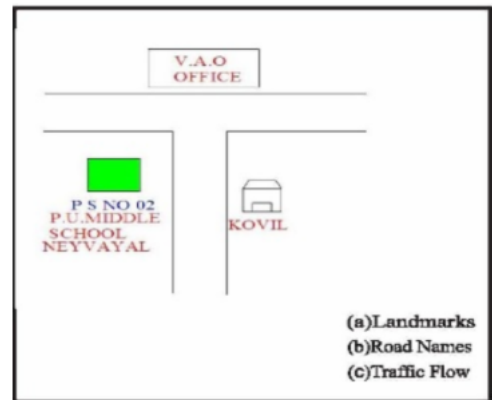

Google Map View

Polling Station Building Front View

Polling Station Front View

Cad View

Key MAP View

1 பெயர் : பாப்பா கணவர் பெயர்: தொப்புலான் வீட்டு எண் : 1 வயது : 65 பாலினம் : பெண் Photo is available	STG0409847	2 பெயர் : முரளி தந்தை பெயர்: லெட்சுமணன் வீட்டு எண் : 1 வயது : 57 பாலினம் : ஆண் Photo is available	STG1913888	3 பெயர் : சீதா கணவர் பெயர்: முரளி வீட்டு எண் : 1 வயது : 50 பாலினம் : பெண் Photo is available	MDJ1261460
4 பெயர் : செல்வமேரி கணவர் பெயர்: செபஸ்திகண்ணு வீட்டு எண் : 1 வயது : 42 பாலினம் : பெண் Photo is available	STG0494146	5 பெயர் : அமுதாராணி கணவர் பெயர்: ஆறுமுகம் வீட்டு எண் : 1 வயது : 40 பாலினம் : பெண் Photo is available	STG2637510	6 பெயர் : ஜோதி கணவர் பெயர்: அருளானந்து வீட்டு எண் : 1 வயது : 39 பாலினம் : பெண் Photo is available	STG0409821
7 பெயர் : ஜான்சிராணி கணவர் பெயர்: திவ்யநாதன் வீட்டு எண் : 1 வயது : 39 பாலினம் : பெண் Photo is available	STG0494120	8 பெயர் : இருதயராஜ் தந்தை பெயர்: அமுல்ராஜ் வீட்டு எண் : 1 வயது : 38 பாலினம் : ஆண் Photo is available	STG0409938	9 பெயர் : மரியவாசகம் தந்தை பெயர்: ஞானப்பிரகாசம் வீட்டு எண் : 1 வயது : 37 பாலினம் : ஆண் Photo is available	STG0409946
10 பெயர் : ஆரோக்கியமேரி கணவர் பெயர்: ஜேசுராஜகுமார் வீட்டு எண் : 1 வயது : 36 பாலினம் : பெண் Photo is available	STG0409995	11 பெயர் : இராஜா தந்தை பெயர்: தொப்புலான் வீட்டு எண் : 1 வயது : 35 பாலினம் : ஆண் Photo is available	STG0409904	12 பெயர் : பார்த்தசாரதி தந்தை பெயர்: பலத்தசார் வீட்டு எண் : 1 வயது : 35 பாலினம் : ஆண் Photo is available	STG0409912
13 பெயர் : பழனிஅம்மாள் கணவர் பெயர்: இருதயராஜ் வீட்டு எண் : 1 வயது : 34 பாலினம் : பெண் Photo is available	STG0409813	14 பெயர் : ராதிகா கணவர் பெயர்: ராஜா வீட்டு எண் : 1 வயது : 31 பாலினம் : பெண் Photo is available	STG2653426	15 பெயர் : நவமணி தந்தை பெயர்: காளிமுத்து வீட்டு எண் : 1 வயது : 28 பாலினம் : பெண் Photo is available	STG1551878
16 பெயர் : ஸ்வேதா தந்தை பெயர்: முரளி வீட்டு எண் : 1 வயது : 25 பாலினம் : பெண் Photo is available	STG2399731	17 பெயர் : பூஜா தந்தை பெயர்: முரளி வீட்டு எண் : 1 வயது : 24 பாலினம் : பெண் Photo is available	STG2399723	18 பெயர் : சேசுராஜா தந்தை பெயர்: ராயப்பன் வீட்டு எண் : 01 வயது : 24 பாலினம் : ஆண் Photo is available	STG2672350
19 பெயர் : பிரவீன் ராஜா தந்தை பெயர்: ராயப்பன் வீட்டு எண் : 01 வயது : 23 பாலினம் : ஆண் Photo is available	STG2672392	20 பெயர் : ஆலின் தந்தை பெயர்: ஆறுமுகம் வீட்டு எண் : 1 வயது : 21 பாலினம் : ஆண் Photo is available	STG2677789	21 பெயர் : மணிகண்டன் தந்தை பெயர்: முரளி வீட்டு எண் : 1 வயது : 19 பாலினம் : ஆண் Photo is available	STG2750289
22 பெயர் : அபிநயா கணவர் பெயர்: தமிழ் செல்வன் வீட்டு எண் : 1-27 வயது : 34 பாலினம் : பெண் Photo is available	STG1551894	23 பெயர் : கார்த்திக் தந்தை பெயர்: மனோகரன் வீட்டு எண் : 1/47 வயது : 35 பாலினம் : ஆண் Photo is available	STG2778207	24 பெயர் : சந்தியாகு தந்தை பெயர்: அந்தோணி வீட்டு எண் : 1-58 வயது : 57 பாலினம் : ஆண் Photo is available	STG0493999
25 பெயர் : வேலு தந்தை பெயர்: ராமன் வீட்டு எண் : 1-64 வயது : 60 பாலினம் : ஆண் Photo is available	STG2469047	26 பெயர் : இருதயராஜா தந்தை பெயர்: அந்தோணிசாமி வீட்டு எண் : 1-64 வயது : 54 பாலினம் : ஆண் Photo is available	MDJ1261429	27 பெயர் : முருகேஸ்வரி கணவர் பெயர்: வேலு வீட்டு எண் : 1/64 வயது : 49 பாலினம் : பெண் Photo is available	STG2357986
28 பெயர் : அஜீத்குமார் தந்தை பெயர்: வேலு வீட்டு எண் : 1/64 வயது : 26 பாலினம் : ஆண் Photo is available	STG2702678	# 29 பெயர் : பிரபு தந்தை பெயர்: மெய்யர் வீட்டு எண் : 1-73C வயது : 38 பாலினம் : ஆண் Photo is available	STG0494088	30 பெயர் : கரோலின் சேவியர் கணவர் பெயர்: அருள் ஸ்டீபன் வீட்டு எண் : 1-88 வயது : 43 பாலினம் : பெண் Photo is available	STG0494013