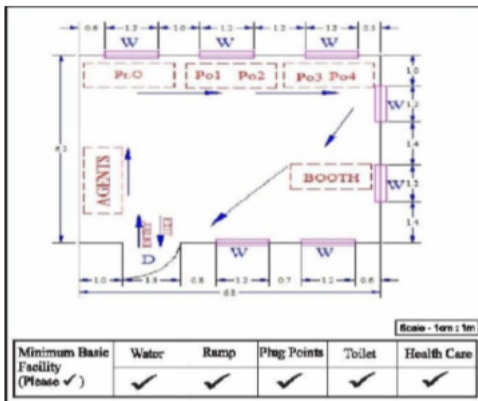

Google Map View

Polling Station Building Front View

Polling Station Front View

Cad View

Key MAP View

1 பெயர் : ஆயிஷா பீவி தந்தை பெயர்: முஹம்மது மஹாதீர் வீட்டு எண் : 2-17 வயது : 32 பாலினம் : பெண்	STG1426279 Photo is available	2 பெயர் : ரம்ஜான் பீவி தாயின் பெயர்: ஆமினாபீவி வீட்டு எண் : 3-28 வயது : 41 பாலினம் : பெண்	STG0292144 Photo is available	3 பெயர் : தெஃபாஸிஸ் ஆனந்த சிரில் நீ தந்தை பெயர்: நீதி ஆனந்தன் வீட்டு எண் : 4/318-2,மாதரசி மரியா இல்லம் வயது : 26 பாலினம் : ஆண்	STG1438126 Photo is available
4 பெயர் : சாகுல் ஹமீது தந்தை பெயர்: ருக்மான் ஹக்கீம் வீட்டு எண் : 6-1-13 வயது : 36 பாலினம் : ஆண்	STG0534719 Photo is available	5 பெயர் : சதாம்உசேன் தந்தை பெயர்: ருக்மான்ஹக்கீம் வீட்டு எண் : 6-1-13 வயது : 35 பாலினம் : ஆண்	STG0534735 Photo is available	6 பெயர் : கதிஜாபானு கணவர் பெயர்: அம்ஜத்கான் வீட்டு எண் : 7/7 வயது : 31 பாலினம் : பெண்	STG0904532 Photo is available
7 பெயர் : பார்வதி தந்தை பெயர்: பொன்னுசாமி வீட்டு எண் : 8-41/8-4-34 வயது : 25 பாலினம் : பெண்	STG1506435 Photo is available	8 பெயர் : அசன் தந்தை பெயர்: சீனி இப்ராமுசா வீட்டு எண் : 10-74 வயது : 41 பாலினம் : ஆண்	STG0534859 Photo is available	9 பெயர் : ரஸ்யா பர்வின கணவர் பெயர்: பீர் புலவர் வீட்டு எண் : 10/153-6 வயது : 35 பாலினம் : பெண்	STG1560242 Photo is available
10 பெயர் : ரகமத் அலி தந்தை பெயர்: அப்துல் கரீம் வீட்டு எண் : 12/2 வயது : 39 பாலினம் : ஆண்	STG1466564 Photo is available	11 பெயர் : செய்யது அலி பாத்திமா கணவர் பெயர்: முகம்மது யாசின் வீட்டு எண் : 12/26 வயது : 33 பாலினம் : பெண்	STG1560259 Photo is available	12 பெயர் : சேக் அப்துல்லா தந்தை பெயர்: குத்புதீன் வீட்டு எண் : 12/83 வயது : 26 பாலினம் : ஆண்	STG1466507 Photo is available
S 13 பெயர் : அபுபாபுதீன் தந்தை பெயர்: சீனி முகம்மது செய்னம்பு தனி வீட்டு எண் : 12-87 வயது : 29 பாலினம் : ஆண்	STG1090059 Photo is available	14 பெயர் : நஸ்ரின் பாத்திமா கணவர் பெயர்: முஹம்மது ரியால் கான் வீட்டு எண் : 13/5 வயது : 31 பாலினம் : பெண்	STG1560549 Photo is available	# 15 பெயர் : அபுரோஜா பானு அமின் ஷாஜகான் கணவர் பெயர்: அமின் ஷாஜகான் வீட்டு எண் : 13/35 வயது : 34 பாலினம் : பெண்	STG1546472 Photo is available
16 பெயர் : முகமது இக் ஷானுல்லா தந்தை பெயர்: அப்துல் ஹமீது வீட்டு எண் : 13/5-1 வயது : 30 பாலினம் : ஆண்	STG1546464 Photo is available	17 பெயர் : காதர் பாத்திமா கணவர் பெயர்: குபேர் அலி வீட்டு எண் : 13/16 வயது : 45 பாலினம் : பெண்	STG1539014 Photo is available	18 பெயர் : காதர் பாத்திமா கணவர் பெயர்: சீனி உமர் கத்தாப் வீட்டு எண் : 13/23 வயது : 45 பாலினம் : பெண்	STG1539030 Photo is available
19 பெயர் : ஹைருன்நிஷா கணவர் பெயர்: நூருல் அஹ்கம் வீட்டு எண் : 13/46 வயது : 40 பாலினம் : பெண்	STG1536283 Photo is available	20 பெயர் : குணசேகரன் தந்தை பெயர்: ராமன் வீட்டு எண் : 13/48 வயது : 61 பாலினம் : ஆண்	STG1536291 Photo is available	21 பெயர் : ஜமால்தீன் தந்தை பெயர்: சீனி அப்துல் காதர் வீட்டு எண் : 13/65 வயது : 25 பாலினம் : ஆண்	STG1506443 Photo is available
22 பெயர் : அபிபா சே கணவர் பெயர்: சேக் சிராஜுதீன் வீட்டு எண் : 13/75 வயது : 40 பாலினம் : பெண்	STG1560499 Photo is available	23 பெயர் : இஸ்மத்தினூன் தந்தை பெயர்: பிச்சைமுகமது வீட்டு எண் : 14-1 வயது : 76 பாலினம் : ஆண்	CQC2692853 Photo is available	24 பெயர் : வஹிதாபானு கணவர் பெயர்: இஸ்மத்தினூன் வீட்டு எண் : 14-1A வயது : 67 பாலினம் : பெண்	CQC0994079 Photo is available
# 25 பெயர் : ரசியாபானு அப்துல்அஜீஸ் தந்தை பெயர்: இஸ்மத்தினூன் வீட்டு எண் : 14-1A வயது : 50 பாலினம் : பெண்	CQC0994095 Photo is available	26 பெயர் : சீனிஇப்ராம்சா தந்தை பெயர்: இஸ்மத்தினூன் வீட்டு எண் : 14-1A வயது : 47 பாலினம் : ஆண்	CQC2608412 Photo is available	27 பெயர் : சீமா தந்தை பெயர்: இஸ்மத்தினூன் வீட்டு எண் : 14-1A வயது : 44 பாலினம் : பெண்	CQC1668037 Photo is available
28 பெயர் : ஆமினா கணவர் பெயர்: முகம்மதுஆரிபு வீட்டு எண் : 14-2 வயது : 76 பாலினம் : பெண்	CQC0995498 Photo is available	29 பெயர் : சகுபர்அலி தந்தை பெயர்: முகம்மதுஆரிபு வீட்டு எண் : 14-2 வயது : 53 பாலினம் : ஆண்	STG1614874 Photo is available	30 பெயர் : முகமதுஇப்ராஹிம் தந்தை பெயர்: முகமதுஆரிபு வீட்டு எண் : 14-2 வயது : 40 பாலினம் : ஆண்	CQC2714467 Photo is available