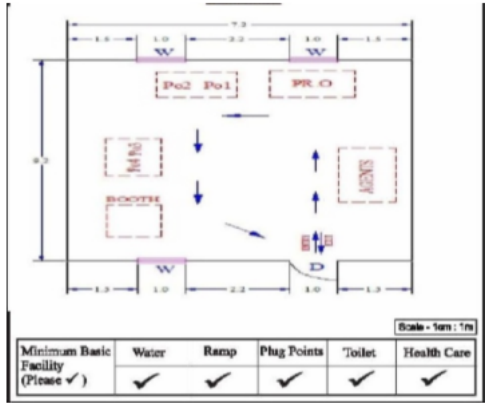

கையொப்பம்

Nazri Naksha

Google Map View

Polling Station Building Front View

Polling Station Front View

Cad View

Key MAP View

| | | | | | |
|---|------------|---|------------|--|------------|
| 1 பெயர் : ரகுமத்து கனி கணவர் பெயர்: அப்பாஸ் வீட்டு எண் : 1-1-44 வயது : 43 பாலினம் : பெண் Photo is available | CQC0905208 | 2 பெயர் : மெகர்பான் கணவர் பெயர்: சீனிபுலவர் வீட்டு எண் : 1-7 வயது : 54 பாலினம் : பெண் Photo is available | CQC0993279 | 3 பெயர் : சிவசங்கரி தந்தை பெயர்: செல்வராசன் வீட்டு எண் : 1-20 வயது : 43 பாலினம் : பெண் Photo is available | CQC1689298 |
| S2 4 பெயர் : சகுபர் நிஷா பீவி கணவர் பெயர்: சுகரபுதீன் வீட்டு எண் : 1/40-4 வயது : 47 பாலினம் : பெண் Photo is available | STG0656470 | 5 பெயர் : அக்பர்அலி தந்தை பெயர்: கமால்தீன் வீட்டு எண் : 1/119 வயது : 53 பாலினம் : ஆண் Photo is available | CQC0989228 | 6 பெயர் : சகிலாபானு கணவர் பெயர்: சீனிஇப்ராம்ஷா வீட்டு எண் : 10-2-45 வயது : 46 பாலினம் : பெண் Photo is available | CQC1689926 |
| 7 பெயர் : ரைகானா பேகம் தந்தை பெயர்: அக்பர் அலி வீட்டு எண் : 10/5எீ வயது : 26 பாலினம் : பெண் Photo is available | STG1506591 | 8 பெயர் : ஆசுக்கா பர்வீன் தந்தை பெயர்: அக்பர் அலி வீட்டு எண் : 10/11 வயது : 36 பாலினம் : பெண் Photo is available | STG0535682 | 9 பெயர் : உம்முல் ஹபீபா கணவர் பெயர்: சேட் ஜெயினுலாபுதீன் வீட்டு எண் : 10-12-27A வயது : 40 பாலினம் : பெண் Photo is available | STG0449124 |
| 10 பெயர் : முகம்மது ஹக்கீம் அ தந்தை பெயர்: அப்துல் ஜப்பார் வீட்டு எண் : 10/15-4-1 வயது : 37 பாலினம் : ஆண் Photo is available | STG0449496 | 11 பெயர் : ரஹ்மத்நிஷா பீவி கணவர் பெயர்: திப்பு சுல்தான் வீட்டு எண் : 10/21-1 வயது : 52 பாலினம் : பெண் Photo is available | CQC1688829 | 12 பெயர் : அருள்மேரி கணவர் பெயர்: தனசேகர் வீட்டு எண் : 10/28 வயது : 47 பாலினம் : பெண் Photo is available | CQC1688993 |
| 13 பெயர் : அன்சாருல் ஹக் தந்தை பெயர்: இஸ்மத் இனுன் வீட்டு எண் : 10-31 வயது : 41 பாலினம் : ஆண் Photo is available | STG0293001 | 14 பெயர் : ஜமுனா அலி தந்தை பெயர்: ஷாகுல் ஹமீது வீட்டு எண் : 10-36 வயது : 25 பாலினம் : ஆண் Photo is available | STG1506609 | 15 பெயர் : முஹம்மது ஹுசைன் தந்தை பெயர்: அப்துல் மாலிக் வீட்டு எண் : 10/47-1 வயது : 45 பாலினம் : ஆண் Photo is available | STG0535765 |
| 16 பெயர் : யாஸ்மின் பேகம் கணவர் பெயர்: முகம்மது உசேன் வீட்டு எண் : 10/47-1 வயது : 38 பாலினம் : பெண் Photo is available | STG0535807 | 17 பெயர் : ரம்ஜான் பீவி தந்தை பெயர்: அப்துல் ரகுமான் வீட்டு எண் : 10-48 வயது : 25 பாலினம் : பெண் Photo is available | STG1506583 | 18 பெயர் : பாரத் தந்தை பெயர்: சுரேஷ் குமார் வீட்டு எண் : 10-68பீ வயது : 27 பாலினம் : ஆண் Photo is available | STG1536820 |
| 19 பெயர் : அஷ்ரப் அலி தாயின் பெயர்: மகமூதா பீவி வீட்டு எண் : 10/133-1 வயது : 42 பாலினம் : ஆண் Photo is available | CQC1003953 | 20 பெயர் : ஹாஜிரா பானு கணவர் பெயர்: அஷ்ரப் அலி வீட்டு எண் : 10/133-1 வயது : 34 பாலினம் : பெண் Photo is available | STG0772822 | 21 பெயர் : காதர்பாஷா தந்தை பெயர்: இப்ராம்சா வீட்டு எண் : 11-1 வயது : 72 பாலினம் : ஆண் Photo is available | CQC0904607 |
| 22 பெயர் : அப்துல்லத்தீபு தந்தை பெயர்: பசீர்அகமது வீட்டு எண் : 11-1-25 வயது : 41 பாலினம் : ஆண் Photo is available | STG1020916 | 23 பெயர் : சீனிபுலவர் தந்தை பெயர்: பசீர்அஹமது வீட்டு எண் : 11-1-25 வயது : 38 பாலினம் : ஆண் Photo is available | STG1020924 | 24 பெயர் : ஹர்சத் ஹரூசைன் தந்தை பெயர்: செய்யது சித்திக் வீட்டு எண் : 11-1-31 வயது : 30 பாலினம் : ஆண் Photo is available | STG1090281 |
| 25 பெயர் : ஷிரின் சபானா கணவர் பெயர்: முகமது இதிரஸ் வீட்டு எண் : 11-1-37 வயது : 32 பாலினம் : பெண் Photo is available | STG0902825 | 26 பெயர் : முகமது பாசில் தந்தை பெயர்: அப்பாஸ் ரகுமத்து கனி வீட்டு எண் : 11-1-44 வயது : 29 பாலினம் : ஆண் Photo is available | STG1090398 | 27 பெயர் : பௌதுன் நஜீரா கணவர் பெயர்: முகம்மது அலி ஜின்னா வீட்டு எண் : 11-1-65 வயது : 40 பாலினம் : பெண் Photo is available | STG0535823 |
| 28 பெயர் : பரக்கத் நிஷா கணவர் பெயர்: அகமது கான் வீட்டு எண் : 11-1-65 வயது : 31 பாலினம் : பெண் Photo is available | STG0903294 | 29 பெயர் : பரமேஸ்வரி கணவர் பெயர்: சிவசங்கரன் வீட்டு எண் : 11-1-65D வயது : 40 பாலினம் : பெண் Photo is available | STG0292904 | 30 பெயர் : அப்துல் ரஃது தந்தை பெயர்: சின்னத்தம்பி வீட்டு எண் : 11-1-66 வயது : 87 பாலினம் : ஆண் Photo is available | STG0656033 |