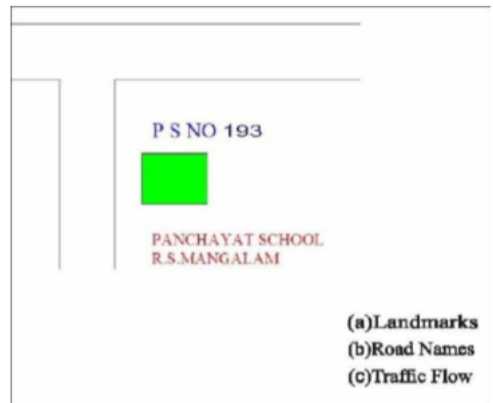

Key MAP View