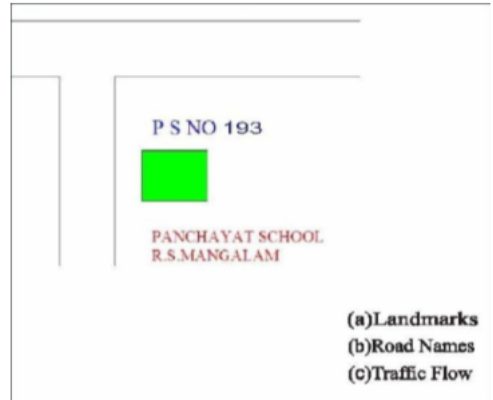

Key MAP View