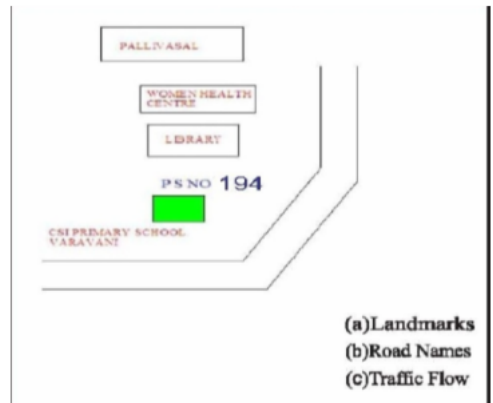

Key MAP View