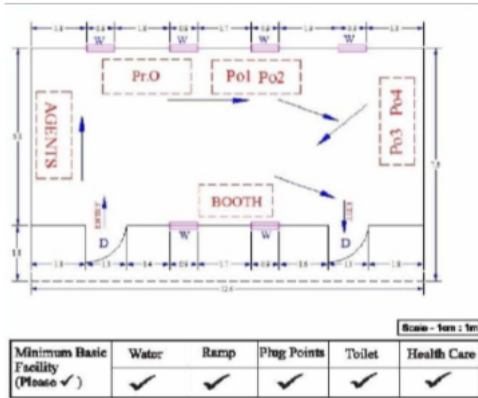

Cad View

Key MAP View