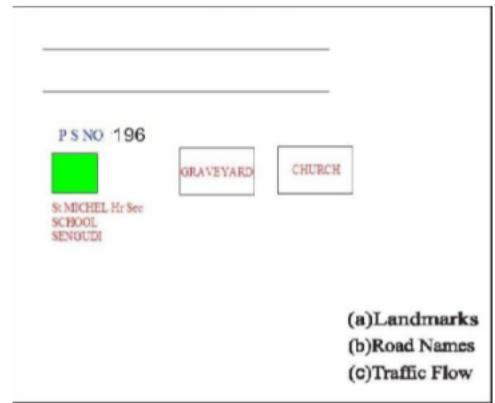

Cad View

Key MAP View