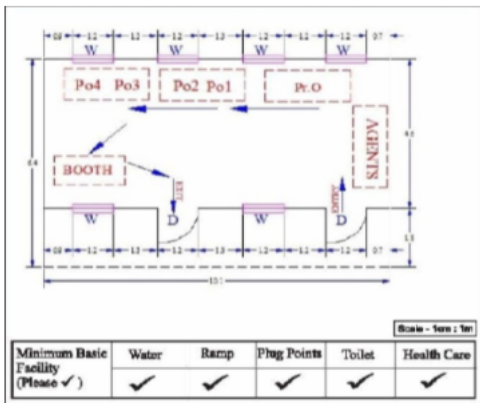

Cad View

Key MAP View