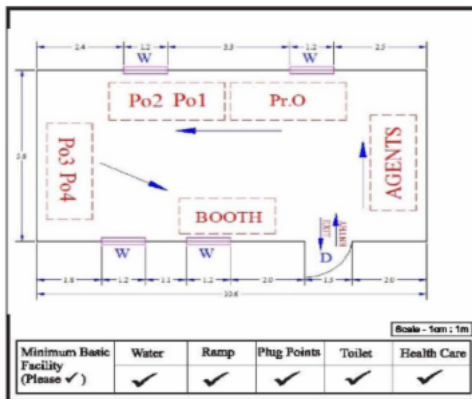

Cad View

Key MAP View