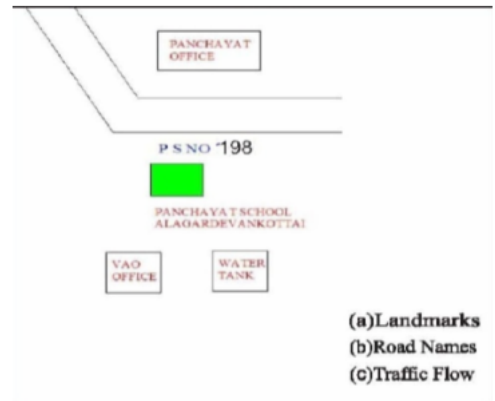

Cad View

Key MAP View