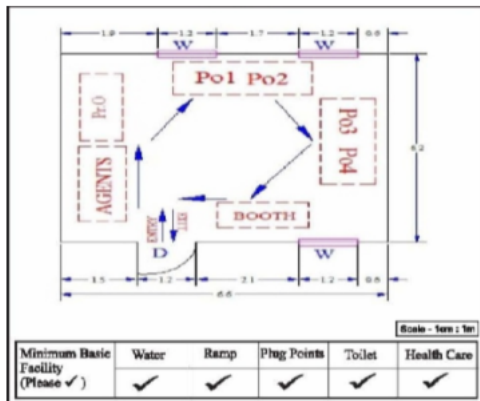

Cad View

Key MAP View