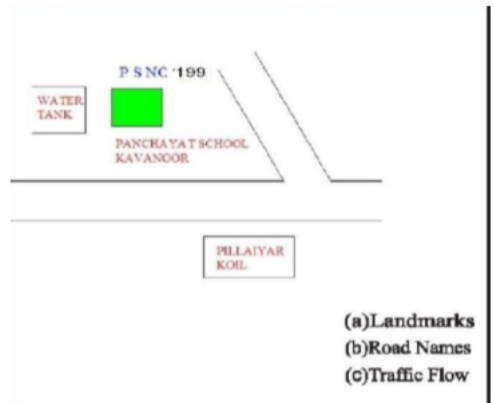

Key MAP View