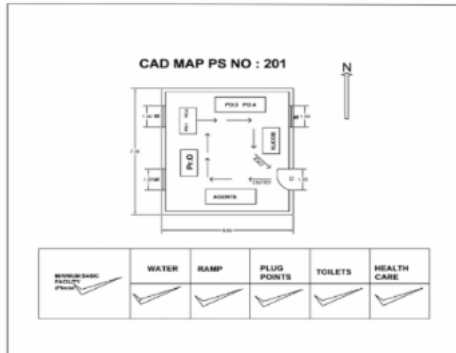

Google Map View

Polling Station Building Front View

Polling Station Front View

Cad View

Key MAP View

சட்டமன்றத் தொகுதியின் எண் மற்றும் பெயர் : 210-திருவாடானை பிரிவு எண் மற்றும் பெயர் 1-தும்படைக்காகோட்டை (ஊ) (வ கி), பன்னாகோட்டை