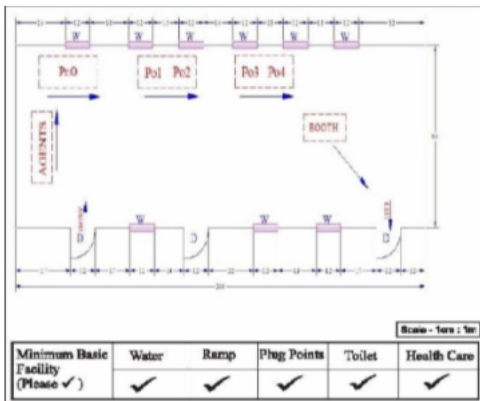

Cad View

Key MAP View