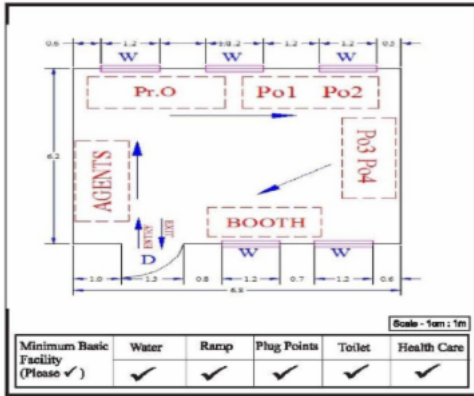

Cad View

Key MAP View