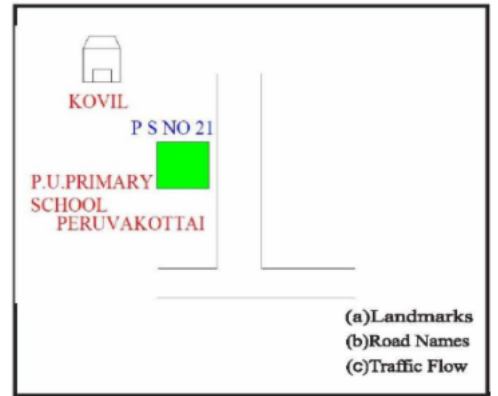

Cad View

Key MAP View