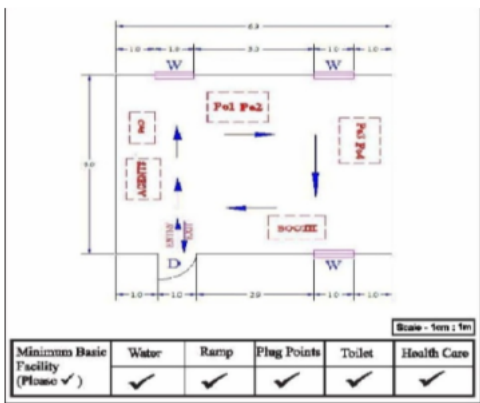

Google Map View

Polling Station Building Front View

Polling Station Front View

Cad View

Key MAP View

சட்டமன்றத் தொகுதியின் எண் மற்றும் பெயர் : 210-திருவடாளை பிரிவு எண் மற்றும் பெயர் 1-சோழந்தூர் (ஊ) (வ கி), வடவயல்