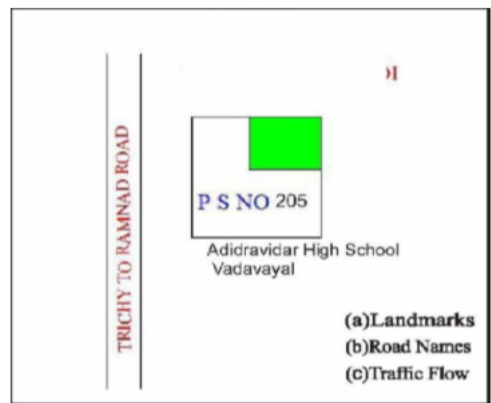

3. வாக்குச் சாவடியின் விவரங்கள்

<p>வாக்குச் சாவடியின் எண் மற்றும் பெயர் :</p> <p>220 - ஆதிதிராவிடர் உயர்நிலைப் பள்ளி, வடவயல்</p>	<p>வாக்குச் சாவடியின் வகைப்பாடு (ஆண்/பெண்/பொது)</p>	<p>பொது</p>
<p>வாக்குச் சாவடியின் முகவரி :</p> <p>ஆதிதிராவிடர் உயர்நிலைப் பள்ளி, வடவயல்</p>	<p>துணை வாக்குச் சாவடிகளின் எண்ணிக்கை</p>	<p>0</p>

Google Map View

Polling Station Building Front View

Polling Station Front View

Cad View

Key MAP View

சட்டமன்றத் தொகுதியின் எண் மற்றும் பெயர் : 210-திருவடாளை பிரிவு எண் மற்றும் பெயர் 1-சோழந்தூர் (ஊ) (வ கி), வடவயல்