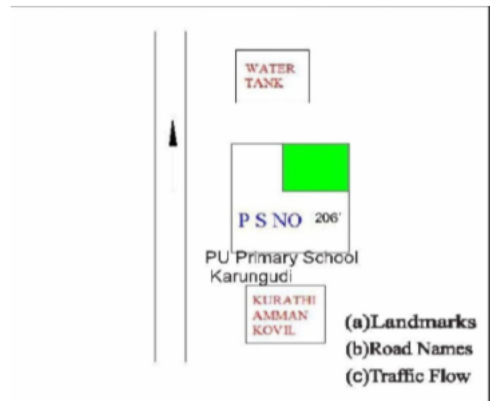

Cad View

Key MAP View