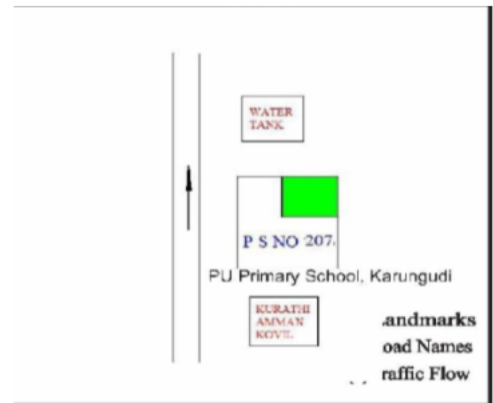

Cad View

Key MAP View