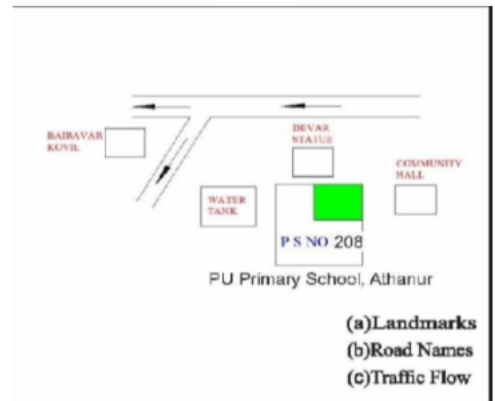

Cad View

Key MAP View