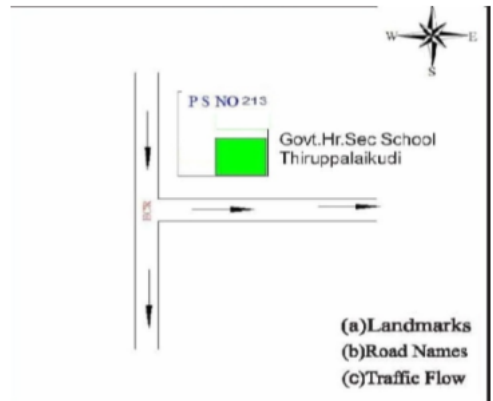

Cad View

Key MAP View