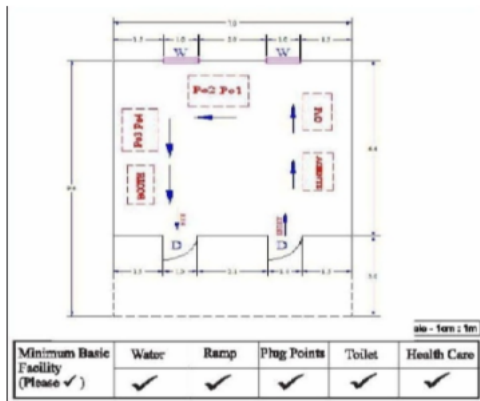

Cad View

Key MAP View