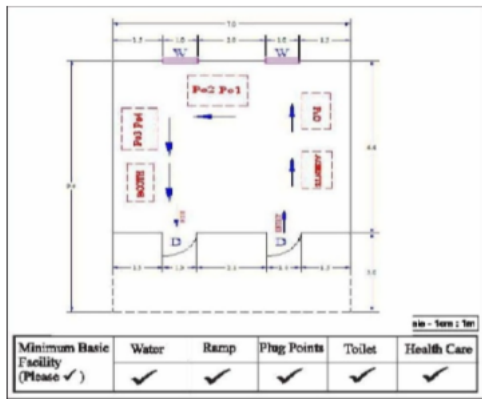

Google Map View

Polling Station Building Front View

Polling Station Front View

Cad View

Key MAP View

1 பெயர் : சீனிவாசன் தந்தை பெயர்: ராமு வீட்டு எண் : 1 வயது : 59 பாலினம் : ஆண்	STG0454686 Photo is available	2 பெயர் : கலைமுத்து தந்தை பெயர்: சின்னஇலங்கை வீட்டு எண் : 1 வயது : 57 பாலினம் : ஆண்	STG0666685 Photo is available	3 பெயர் : சமையராணி கணவர் பெயர்: ராமர் வீட்டு எண் : 1 வயது : 57 பாலினம் : பெண்	STG0379982 Photo is available
4 பெயர் : செல்வி கணவர் பெயர்: சீனிவாசன் வீட்டு எண் : 1 வயது : 54 பாலினம் : பெண்	STG0454512 Photo is available	5 பெயர் : வீமன் தந்தை பெயர்: தர்மர் வீட்டு எண் : 1 வயது : 47 பாலினம் : ஆண்	STG0666802 Photo is available	6 பெயர் : தனஞ்செய்யன் தந்தை பெயர்: சின்னஅர்ஜீனன் வீட்டு எண் : 1 வயது : 44 பாலினம் : ஆண்	STG0666520 Photo is available
7 பெயர் : முருகேசன் தந்தை பெயர்: சின்னதுரை வீட்டு எண் : 1-26 வயது : 65 பாலினம் : ஆண்	STG0666463 Photo is available	8 பெயர் : ராஜகுமார் கணவர் பெயர்: முருகன் வீட்டு எண் : 1-26 வயது : 60 பாலினம் : பெண்	STG0666248 Photo is available	9 பெயர் : ரமேஷ் தந்தை பெயர்: ரவி வீட்டு எண் : 2/234 வயது : 26 பாலினம் : ஆண்	STG2321677 Photo is available
10 பெயர் : கார்த்திக் தந்தை பெயர்: முருகேசன் வீட்டு எண் : 2-238 வயது : 43 பாலினம் : ஆண்	STG0666919 Photo is available	11 பெயர் : கண்ணிமரியாள் கணவர் பெயர்: செல்லப்பெருமாள் வீட்டு எண் : 3-9 வயது : 64 பாலினம் : பெண்	STG0666255 Photo is available	12 பெயர் : குருசாமி தந்தை பெயர்: செல்லப்பெருமாள் வீட்டு எண் : 3-9 வயது : 37 பாலினம் : ஆண்	STG0666719 Photo is available
13 பெயர் : சேகர் தந்தை பெயர்: பூமிநாதன் வீட்டு எண் : 5/2 வயது : 40 பாலினம் : ஆண்	STG2639334 Photo is available	14 பெயர் : லலிதா கணவர் பெயர்: சேகர் வீட்டு எண் : 5/2 வயது : 33 பாலினம் : பெண்	STG1472265 Photo is available	15 பெயர் : செந்தில் குமார் தந்தை பெயர்: அருளாந்து வீட்டு எண் : 5-3 வயது : 33 பாலினம் : ஆண்	STG0780239 Photo is available
16 பெயர் : காளிதாஸ் தந்தை பெயர்: அருளாந்து வீட்டு எண் : 5/3-3 வயது : 42 பாலினம் : ஆண்	CQC2617843 Photo is available	17 பெயர் : சோனியா கணவர் பெயர்: பாலசுப்பிரமணி வீட்டு எண் : 5-12 வயது : 39 பாலினம் : பெண்	STG1094432 Photo is available	18 பெயர் : புவிநாதன் தந்தை பெயர்: உலகநாதன் வீட்டு எண் : 5-13 வயது : 44 பாலினம் : ஆண்	CQC1378587 Photo is available
19 பெயர் : பாலமுருகன் தந்தை பெயர்: நல்ல தம்பி வீட்டு எண் : 5/28 வயது : 23 பாலினம் : ஆண்	STG2387736 Photo is available	20 பெயர் : விஜயபாஸ்கரன் தந்தை பெயர்: சந்திரன் வீட்டு எண் : 5-32 வயது : 41 பாலினம் : ஆண்	STG0912378 Photo is available	21 பெயர் : கதிரசேன் தந்தை பெயர்: சண்முகம் வீட்டு எண் : 5-42 வயது : 37 பாலினம் : ஆண்	STG0666512 Photo is available
22 பெயர் : திவ்யா தந்தை பெயர்: முருகன் வீட்டு எண் : 5-42 வயது : 34 பாலினம் : பெண்	STG0666305 Photo is available	23 பெயர் : செல்வா தந்தை பெயர்: உதயகுமார் வீட்டு எண் : 5-82 வயது : 30 பாலினம் : ஆண்	STG0914424 Photo is available	24 பெயர் : தொண்டமுத்து தந்தை பெயர்: பொன்னச்சாமி வீட்டு எண் : 5-162 வயது : 49 பாலினம் : ஆண்	STG0666448 Photo is available
25 பெயர் : தர்மலிங்கம் தந்தை பெயர்: முனியப்பன் வீட்டு எண் : 5-166 வயது : 50 பாலினம் : ஆண்	STG0666581 Photo is available	26 பெயர் : சின்னத்தம்பி தந்தை பெயர்: தம்பிராஜா வீட்டு எண் : 5-179 வயது : 37 பாலினம் : ஆண்	STG0666497 Photo is available	27 பெயர் : சுரேஷ் தந்தை பெயர்: முருகேசன் வீட்டு எண் : 5-197 வயது : 38 பாலினம் : ஆண்	STG0666538 Photo is available
28 பெயர் : பொன்னீஸ்வரி கணவர் பெயர்: வீரபாண்டி வீட்டு எண் : 5-199 வயது : 40 பாலினம் : பெண்	STG0666271 Photo is available	29 பெயர் : முனீஸ்வரன் தந்தை பெயர்: முருகன் வீட்டு எண் : 5/223 வயது : 25 பாலினம் : ஆண்	STG1472323 Photo is available	30 பெயர் : மணிமுத்து தந்தை பெயர்: காளிப்பன் வீட்டு எண் : 5-235 வயது : 55 பாலினம் : ஆண்	STG0666455 Photo is available