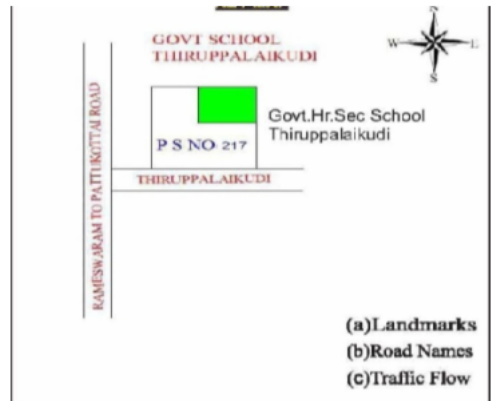

Cad View

Key MAP View