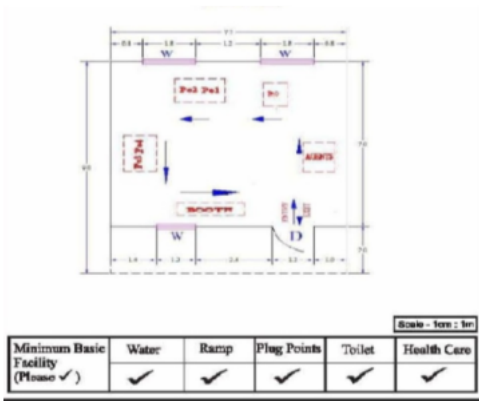

Cad View

Key MAP View