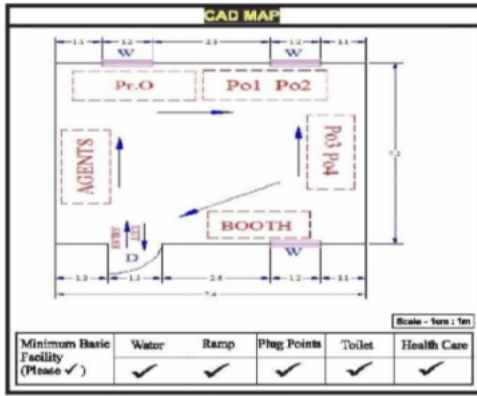

Cad View

Key MAP View