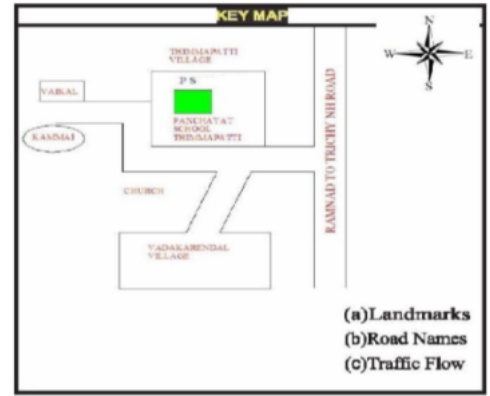

Cad View

Key MAP View