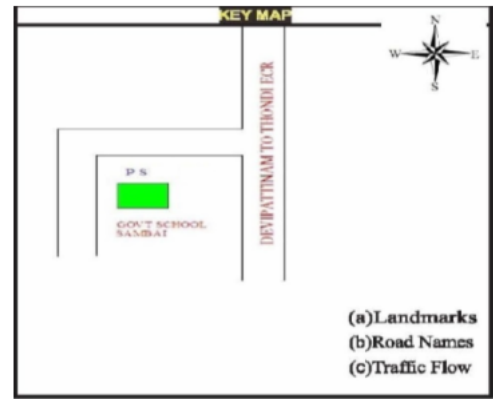

Key MAP View