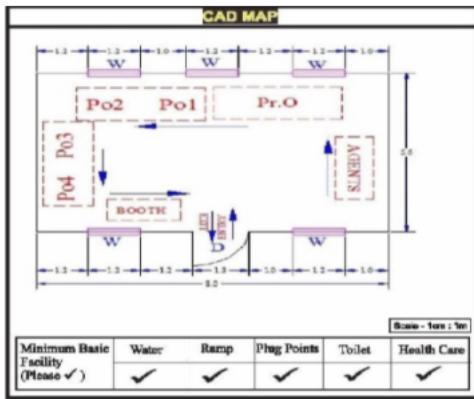

Google Map View

Polling Station Building Front View

Polling Station Front View

Cad View

Key MAP View

1 பெயர் : பானுமதி கணவர் பெயர்: கணேசன் வீட்டு எண் : 1 வயது : 66 பாலினம் : பெண் Photo is available	STG1687458	2 பெயர் : காளியம்மாள் கணவர் பெயர்: முனியசாமி வீட்டு எண் : 1 வயது : 45 பாலினம் : பெண் Photo is available	FXJ4047940	3 பெயர் : லெட்சுமி தந்தை பெயர்: கணேசன் வீட்டு எண் : 1 வயது : 44 பாலினம் : பெண் Photo is available	FXJ1850163
4 பெயர் : முனியசாமி தந்தை பெயர்: கணேசன் வீட்டு எண் : 1 வயது : 43 பாலினம் : ஆண் Photo is available	FXJ3820503	5 பெயர் : முனியசாமி தந்தை பெயர்: கணேசன் வீட்டு எண் : 1 வயது : 40 பாலினம் : ஆண் Photo is available	STG2738169	6 பெயர் : பன்னீர்செல்வம் தந்தை பெயர்: மாரிமுத்து வீட்டு எண் : 1 வயது : 34 பாலினம் : ஆண் Photo is available	STG0542019
7 பெயர் : பிரித்திகா தந்தை பெயர்: வடிவேல் வீட்டு எண் : 1/20 வயது : 21 பாலினம் : பெண் Photo is available	STG2738185	8 பெயர் : நவநீத கிருஷ்ணன் தந்தை பெயர்: ராமமூர்த்தி வீட்டு எண் : 1-65 வயது : 29 பாலினம் : ஆண் Photo is available	STG1125244	9 பெயர் : கிருஷ்ணவேணி கணவர் பெயர்: வைத்தியநாதன் வீட்டு எண் : 1-72 வயது : 32 பாலினம் : பெண் Photo is available	STG0916494
10 பெயர் : முனியசாமி தந்தை பெயர்: கருப்பையா வீட்டு எண் : 1-75 வயது : 44 பாலினம் : ஆண் Photo is available	STG0781666	11 பெயர் : சுகன்யா தந்தை பெயர்: பாலு வீட்டு எண் : 1/161 வயது : 31 பாலினம் : பெண் Photo is available	STG2603033	12 பெயர் : நாசு தந்தை பெயர்: கருப்பையா வீட்டு எண் : 2 வயது : 66 பாலினம் : ஆண் Photo is available	FXJ1170034
13 பெயர் : நாகவள்ளி கணவர் பெயர்: நாசு வீட்டு எண் : 2 வயது : 56 பாலினம் : பெண் Photo is available	STG1687466	14 பெயர் : அமுதா தந்தை பெயர்: சந்திரன் வீட்டு எண் : 2 வயது : 37 பாலினம் : பெண் Photo is available	FXJ4047924	15 பெயர் : சந்திரபோஸ் தந்தை பெயர்: நாகசாமி வீட்டு எண் : 2-24 வயது : 42 பாலினம் : ஆண் Photo is available	FXJ1506849
16 பெயர் : கவிதா கணவர் பெயர்: முனியசாமி வீட்டு எண் : 2-61 வயது : 31 பாலினம் : பெண் Photo is available	STG0781534	17 பெயர் : முனிஸ்வரன் தந்தை பெயர்: ராஜேந்திரன் வீட்டு எண் : 2-69A வயது : 30 பாலினம் : ஆண் Photo is available	STG0916734	18 பெயர் : வள்ளி கணவர் பெயர்: சீனிமுத்து வீட்டு எண் : 3 வயது : 76 பாலினம் : பெண் Photo is available	STG1687482
19 பெயர் : தில்லைநாயகம் தந்தை பெயர்: சீனி வீட்டு எண் : 3 வயது : 46 பாலினம் : ஆண் Photo is available	FXJ1850072	20 பெயர் : நாகம்மாள் கணவர் பெயர்: தில்லைநாயகம் வீட்டு எண் : 3 வயது : 44 பாலினம் : பெண் Photo is available	FXJ1549005	21 பெயர் : பாண்டி தந்தை பெயர்: சீனி வீட்டு எண் : 3 வயது : 43 பாலினம் : ஆண் Photo is available	FXJ1850064
22 பெயர் : முனிஸ்வரி கணவர் பெயர்: கலையரசன் வீட்டு எண் : 3/18ஏ வயது : 26 பாலினம் : பெண் Photo is available	STG2533511	23 பெயர் : சுந்தரி கணவர் பெயர்: ஜீவானந்தம் வீட்டு எண் : 3/31 வயது : 31 பாலினம் : பெண் Photo is available	STG2589174	24 பெயர் : சங்கீதா கணவர் பெயர்: ஜீவா வீட்டு எண் : 3-63 வயது : 42 பாலினம் : பெண் Photo is available	STG1186675
25 பெயர் : ஜீவா தந்தை பெயர்: இராமசாமி வீட்டு எண் : 3-63 வயது : 40 பாலினம் : ஆண் Photo is available	STG1186683	26 பெயர் : பாலமுருகன் தந்தை பெயர்: கோவிந்தராஜ் வீட்டு எண் : 3/77 வயது : 48 பாலினம் : ஆண் Photo is available	FXJ3820537	27 பெயர் : கவிதா கணவர் பெயர்: பாலமுருகன் வீட்டு எண் : 3/77 வயது : 36 பாலினம் : பெண் Photo is available	STG0916890
28 பெயர் : உதயசுவாதிகா தந்தை பெயர்: கண்ணன் வீட்டு எண் : 3/94 வயது : 22 பாலினம் : பெண் Photo is available	STG2738599	29 பெயர் : சண்முகம் தந்தை பெயர்: முனியாண்டி வீட்டு எண் : 4 வயது : 63 பாலினம் : ஆண் Photo is available	STG1687490	30 பெயர் : ஆம்மாவு கணவர் பெயர்: சண்முகம் வீட்டு எண் : 4 வயது : 61 பாலினம் : பெண் Photo is available	FXJ1170661