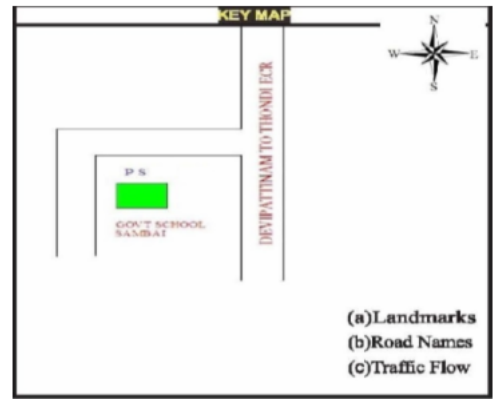

Google Map View

Polling Station Building Front View

Polling Station Front View

Cad View

Key MAP View

1 பெயர் : பானுமதி கணவர் பெயர்: கணேசன் வீட்டு எண் : 1 வயது : 66 பாலினம் : பெண் Photo is available	STG1687458	2 பெயர் : காளியம்மாள் கணவர் பெயர்: முனியசாமி வீட்டு எண் : 1 வயது : 45 பாலினம் : பெண் Photo is available	FXJ4047940	3 பெயர் : லெட்சுமி தந்தை பெயர்: கணேசன் வீட்டு எண் : 1 வயது : 44 பாலினம் : பெண் Photo is available	FXJ1850163
4 பெயர் : முனியசாமி தந்தை பெயர்: கணேசன் வீட்டு எண் : 1 வயது : 43 பாலினம் : ஆண் Photo is available	FXJ3820503	5 பெயர் : முனியசாமி தந்தை பெயர்: கணேசன் வீட்டு எண் : 1 வயது : 40 பாலினம் : ஆண் Photo is available	STG2738169	6 பெயர் : பன்னீர்செல்வம் தந்தை பெயர்: மாரிமுத்து வீட்டு எண் : 1 வயது : 34 பாலினம் : ஆண் Photo is available	STG0542019
7 பெயர் : பிரித்திகா தந்தை பெயர்: வடிவேல் வீட்டு எண் : 1/20 வயது : 21 பாலினம் : பெண் Photo is available	STG2738185	8 பெயர் : நவநீத கிருஷ்ணன் தந்தை பெயர்: ராமமூர்த்தி வீட்டு எண் : 1-65 வயது : 29 பாலினம் : ஆண் Photo is available	STG1125244	9 பெயர் : கிருஷ்ணவேணி கணவர் பெயர்: வைத்தியநாதன் வீட்டு எண் : 1-72 வயது : 32 பாலினம் : பெண் Photo is available	STG0916494
10 பெயர் : முனியசாமி தந்தை பெயர்: கருப்பையா வீட்டு எண் : 1-75 வயது : 44 பாலினம் : ஆண் Photo is available	STG0781666	11 பெயர் : சுகன்யா தந்தை பெயர்: பாலு வீட்டு எண் : 1/161 வயது : 31 பாலினம் : பெண் Photo is available	STG2603033	12 பெயர் : நாசு தந்தை பெயர்: கருப்பையா வீட்டு எண் : 2 வயது : 66 பாலினம் : ஆண் Photo is available	FXJ1170034
13 பெயர் : நாகவள்ளி கணவர் பெயர்: நாசு வீட்டு எண் : 2 வயது : 56 பாலினம் : பெண் Photo is available	STG1687466	14 பெயர் : அமுதா தந்தை பெயர்: சந்திரன் வீட்டு எண் : 2 வயது : 37 பாலினம் : பெண் Photo is available	FXJ4047924	15 பெயர் : சந்திரபோஸ் தந்தை பெயர்: நாகசாமி வீட்டு எண் : 2-24 வயது : 42 பாலினம் : ஆண் Photo is available	FXJ1506849
16 பெயர் : கவிதா கணவர் பெயர்: முனியசாமி வீட்டு எண் : 2-61 வயது : 31 பாலினம் : பெண் Photo is available	STG0781534	17 பெயர் : முனிஸ்வரன் தந்தை பெயர்: ராஜேந்திரன் வீட்டு எண் : 2-69A வயது : 30 பாலினம் : ஆண் Photo is available	STG0916734	18 பெயர் : வள்ளி கணவர் பெயர்: சீனிமுத்து வீட்டு எண் : 3 வயது : 76 பாலினம் : பெண் Photo is available	STG1687482
19 பெயர் : தில்லைநாயகம் தந்தை பெயர்: சீனி வீட்டு எண் : 3 வயது : 46 பாலினம் : ஆண் Photo is available	FXJ1850072	20 பெயர் : நாகம்மாள் கணவர் பெயர்: தில்லைநாயகம் வீட்டு எண் : 3 வயது : 44 பாலினம் : பெண் Photo is available	FXJ1549005	21 பெயர் : பாண்டி தந்தை பெயர்: சீனி வீட்டு எண் : 3 வயது : 43 பாலினம் : ஆண் Photo is available	FXJ1850064
22 பெயர் : முனிஸ்வரி கணவர் பெயர்: கலையரசன் வீட்டு எண் : 3/18ஏ வயது : 26 பாலினம் : பெண் Photo is available	STG2533511	23 பெயர் : சுந்தரி கணவர் பெயர்: ஜீவானந்தம் வீட்டு எண் : 3/31 வயது : 31 பாலினம் : பெண் Photo is available	STG2589174	24 பெயர் : சங்கீதா கணவர் பெயர்: ஜீவா வீட்டு எண் : 3-63 வயது : 42 பாலினம் : பெண் Photo is available	STG1186675
25 பெயர் : ஜீவா தந்தை பெயர்: இராமசாமி வீட்டு எண் : 3-63 வயது : 40 பாலினம் : ஆண் Photo is available	STG1186683	26 பெயர் : பாலமுருகன் தந்தை பெயர்: கோவிந்தராஜ் வீட்டு எண் : 3/77 வயது : 48 பாலினம் : ஆண் Photo is available	FXJ3820537	27 பெயர் : கவிதா கணவர் பெயர்: பாலமுருகன் வீட்டு எண் : 3/77 வயது : 36 பாலினம் : பெண் Photo is available	STG0916890
28 பெயர் : உதயசுவாதிகா தந்தை பெயர்: கண்ணன் வீட்டு எண் : 3/94 வயது : 22 பாலினம் : பெண் Photo is available	STG2738599	29 பெயர் : சண்முகம் தந்தை பெயர்: முனியாண்டி வீட்டு எண் : 4 வயது : 63 பாலினம் : ஆண் Photo is available	STG1687490	30 பெயர் : ஆம்மாவு கணவர் பெயர்: சண்முகம் வீட்டு எண் : 4 வயது : 61 பாலினம் : பெண் Photo is available	FXJ1170661