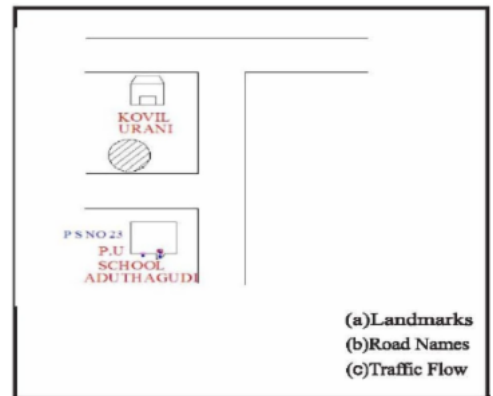

Key MAP View