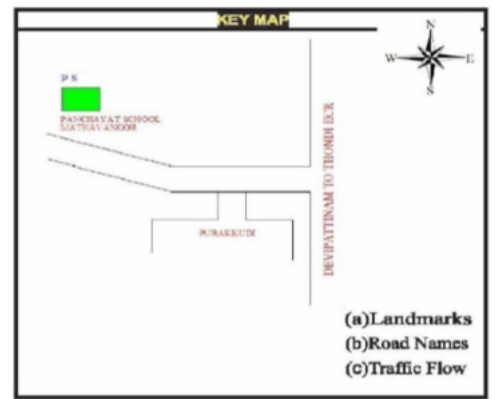

Cad View

Key MAP View