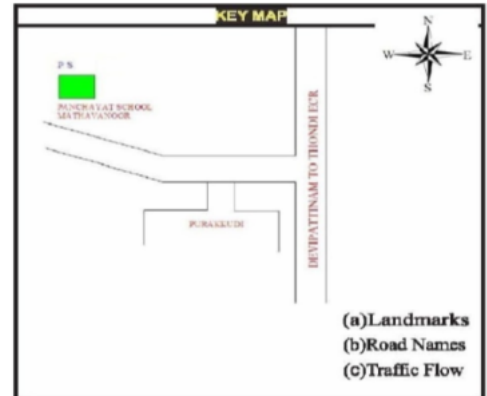

Cad View

Key MAP View