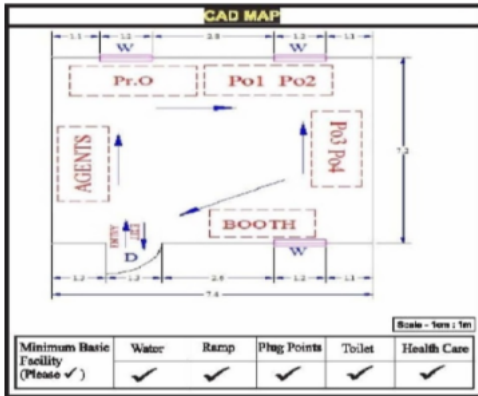

Cad View

Key MAP View