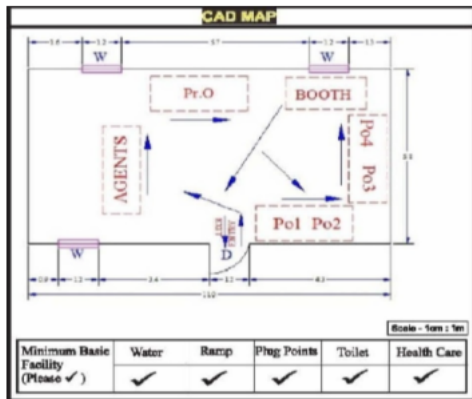

Cad View

Key MAP View