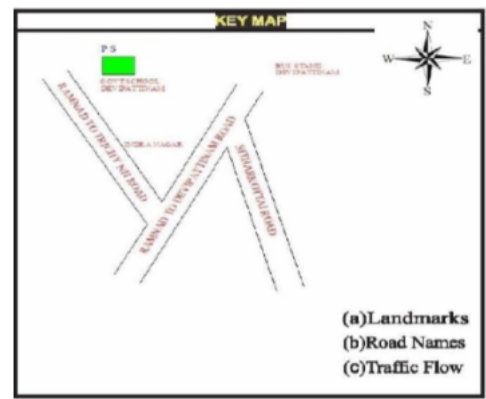

Cad View

Key MAP View