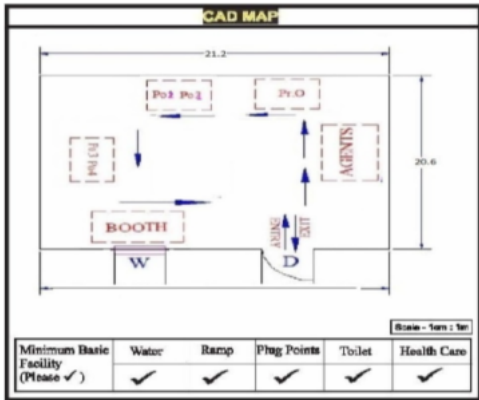

Cad View

Key MAP View