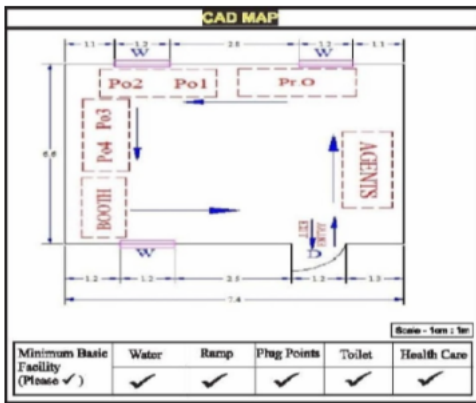

Cad View

Key MAP View