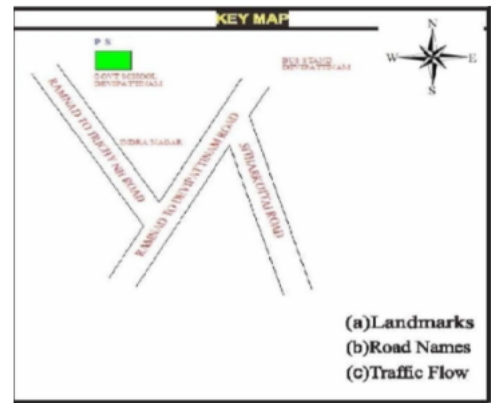

Cad View

Key MAP View