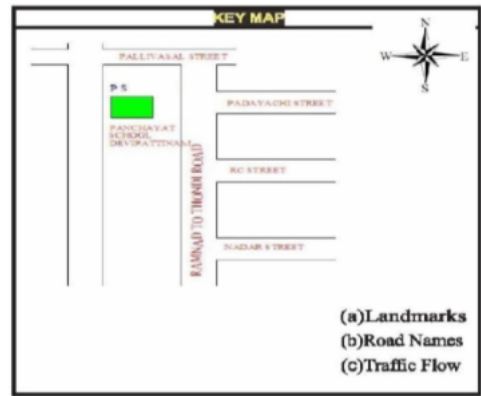

Key MAP View