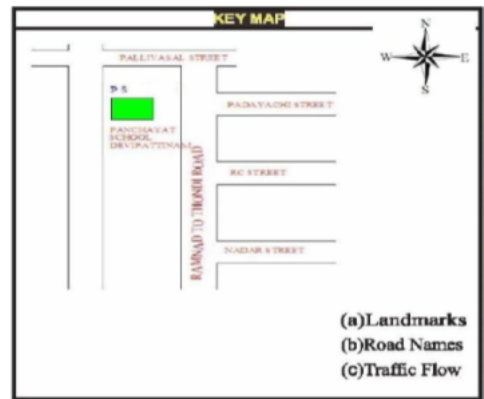

Key MAP View