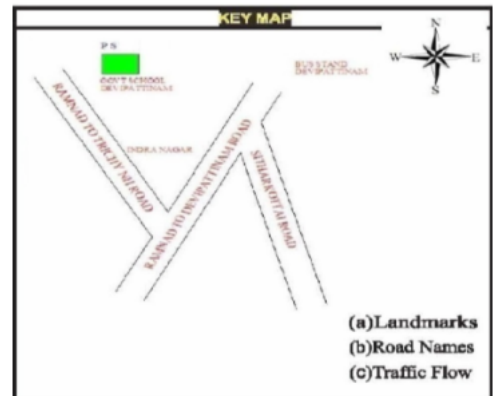

Cad View

Key MAP View