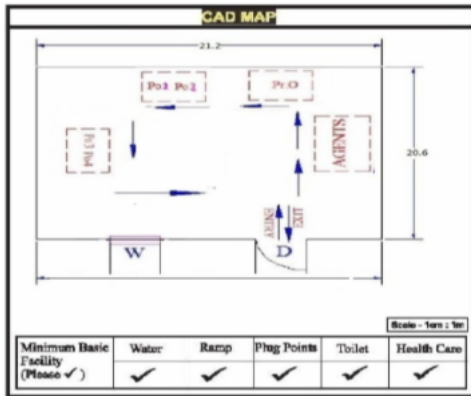

Cad View

Key MAP View