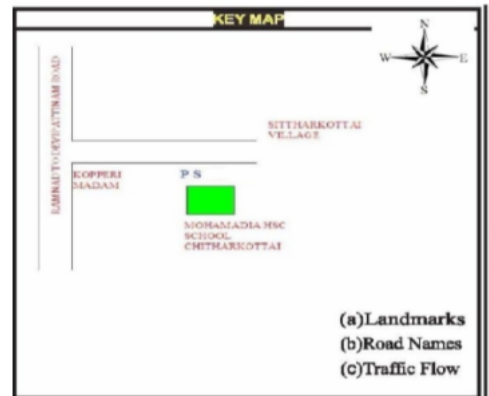

Cad View

Key MAP View