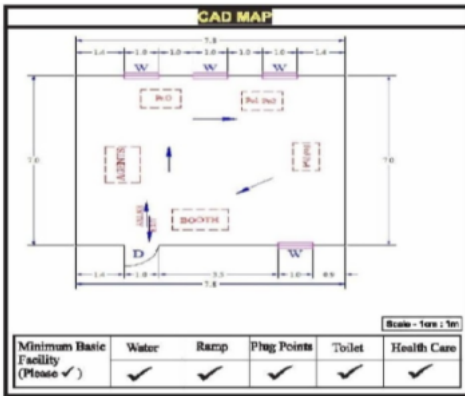

Cad View

Key MAP View