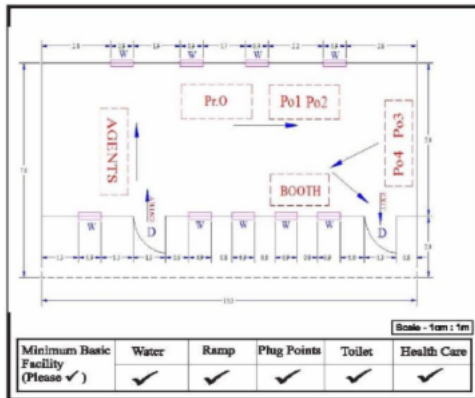

Cad View

Key MAP View