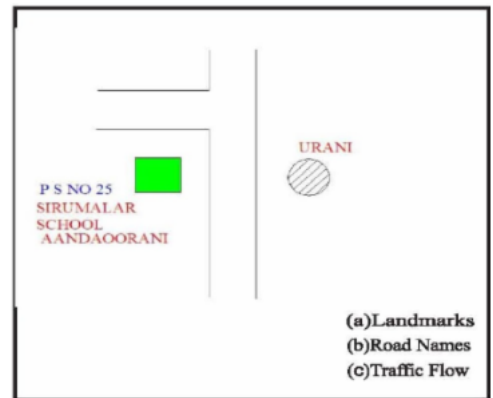

Cad View

Key MAP View