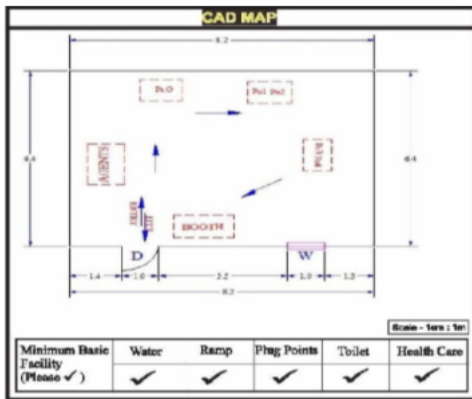

Google Map View

Polling Station Building Front View

Polling Station Front View

Cad View

Key MAP View

சட்டமன்றத் தொகுதியின் எண் மற்றும் பெயர் : 210-திருவடாளை
பிரிவு எண் மற்றும் பெயர் 1-சித்தார்கோட்டை (வ.கி) மற்றும் (ஊ), சித்தார்கோட்டை வடக்கு