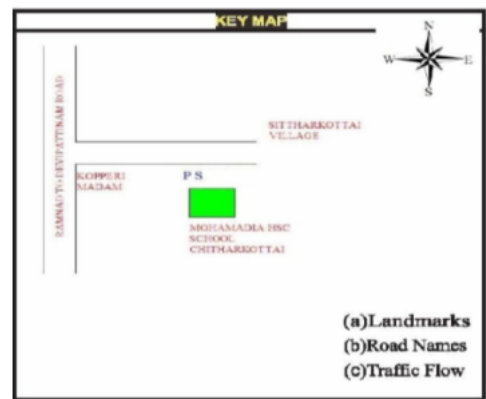

Google Map View

Polling Station Building Front View

Polling Station Front View

Cad View

Key MAP View

சட்டமன்றத் தொகுதியின் எண் மற்றும் பெயர் : 210-திருவடாளை
பிரிவு எண் மற்றும் பெயர் 1-சித்தார்கோட்டை (வ.கி) மற்றும் (ஊ), சித்தார்கோட்டை வடக்கு