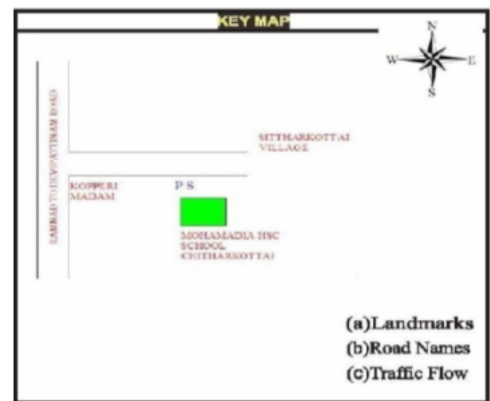

Cad View

Key MAP View