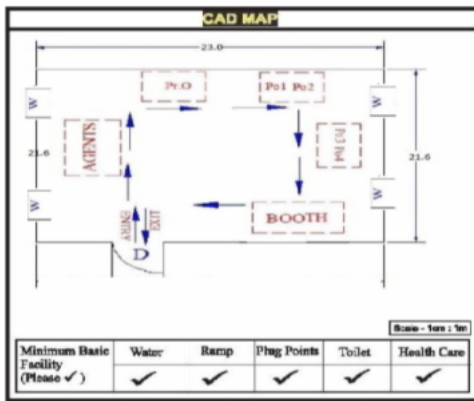

Cad View

Key MAP View