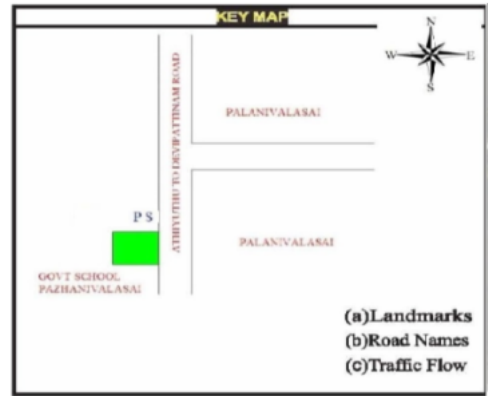

கையொப்பம்

Nazri Naksha

Google Map View

Polling Station Building Front View

Polling Station Front View

Cad View

Key MAP View

சட்டமன்றத் தொகுதியின் எண் மற்றும் பெயர் : 210-திருவடானை பிரிவு எண் மற்றும் பெயர் 1-சித்தார்கோட்டை (வ.கி) மற்றும் (ஊ), பழனிவலசை