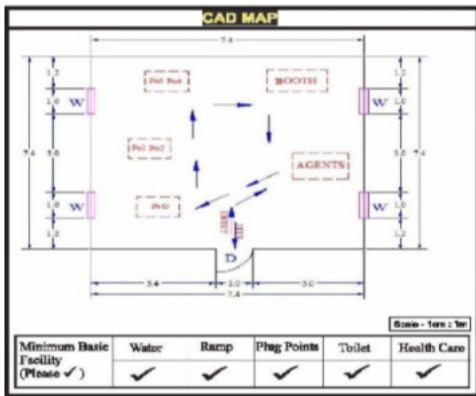

கையொப்பம்

Nazri Naksha

Google Map View

Polling Station Building Front View

Polling Station Front View

Cad View

Key MAP View

சட்டமன்றத் தொகுதியின் எண் மற்றும் பெயர் : 210-திருவடானை பிரிவு எண் மற்றும் பெயர் 1-சித்தார்கோட்டை (வ.கி) மற்றும் (ஊ), பழனிவலசை