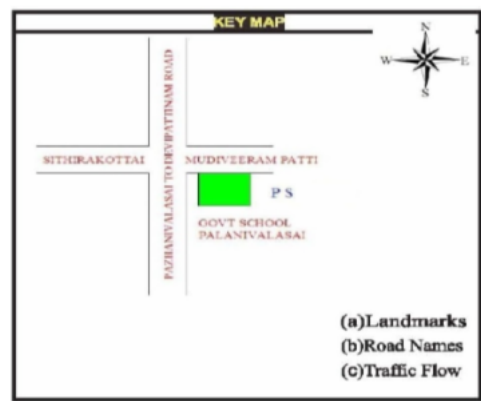

Cad View

Key MAP View