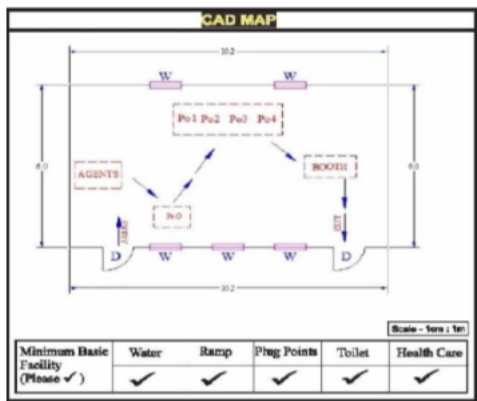

Cad View

Key MAP View