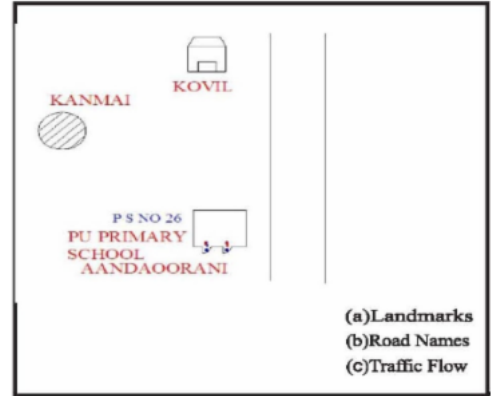

Google Map View

Polling Station Building Front View

Polling Station Front View

Cad View

Key MAP View

1 பெயர் : பூமயில் தந்தை பெயர்: சுப்பையா வீட்டு எண் : 1 வயது : 79 பாலினம் : பெண் Photo is available	MDJ1188002	2 பெயர் : காசி தந்தை பெயர்: சுப்பன் வீட்டு எண் : 1 வயது : 55 பாலினம் : ஆண் Photo is available	STG0350421	3 பெயர் : கலைராஜ் தந்தை பெயர்: காமாட்சி வீட்டு எண் : 1 வயது : 53 பாலினம் : ஆண் Photo is available	STG1159573
4 பெயர் : பாண்டி தந்தை பெயர்: சுப்பையா வீட்டு எண் : 1 வயது : 52 பாலினம் : ஆண் Photo is available	STG1963271	5 பெயர் : இராமநாதன் தந்தை பெயர்: மலைமேகம் வீட்டு எண் : 1 வயது : 52 பாலினம் : ஆண் Photo is available	STG2501310	6 பெயர் : வசந்தா கணவர் பெயர்: பாண்டி வீட்டு எண் : 1 வயது : 46 பாலினம் : பெண் Photo is available	MDJ1954056
7 பெயர் : மீனாள் கணவர் பெயர்: குமார் வீட்டு எண் : 1 வயது : 46 பாலினம் : பெண் Photo is available	STG1159698	8 பெயர் : பழனியம்மாள் கணவர் பெயர்: சிவசந்திரன் வீட்டு எண் : 1 வயது : 44 பாலினம் : பெண் Photo is available	STG0331702	9 பெயர் : பாண்டி தந்தை பெயர்: கருப்பையா வீட்டு எண் : 1 வயது : 41 பாலினம் : ஆண் Photo is available	STG0345652
10 பெயர் : ராதிகா கணவர் பெயர்: பாண்டி வீட்டு எண் : 1 வயது : 38 பாலினம் : பெண் Photo is available	STG2501351	11 பெயர் : தமிழ்ச் செல்வி கணவர் பெயர்: பெருமாள் வீட்டு எண் : 1 வயது : 35 பாலினம் : பெண் Photo is available	STG1159730	12 பெயர் : சதீஸ்குமார் தந்தை பெயர்: குப்பமுத்து வீட்டு எண் : 1 வயது : 34 பாலினம் : ஆண் Photo is available	STG0829952
13 பெயர் : முத்து கிருஷ்ணன் தந்தை பெயர்: குப்பமுத்து வீட்டு எண் : 1 வயது : 33 பாலினம் : ஆண் Photo is available	STG2501302	14 பெயர் : மணிகண்டன் தந்தை பெயர்: மலைராஜ் வீட்டு எண் : 1 வயது : 29 பாலினம் : ஆண் Photo is available	STG1195502	15 பெயர் : தினகரன் தந்தை பெயர்: பாண்டி வீட்டு எண் : 1 வயது : 27 பாலினம் : ஆண் Photo is available	STG1441476
16 பெயர் : அஸ்வினின் அஸ்வினின் தந்தை பெயர்: கலைராஜ் கலைராஜ் வீட்டு எண் : 01 வயது : 22 பாலினம் : ஆண் Photo is available	STG2784957	17 பெயர் : பாக்கியராஜ் தந்தை பெயர்: பாலுச்சாமி வீட்டு எண் : 1-5 வயது : 41 பாலினம் : ஆண் Photo is available	STG0736769	18 பெயர் : பாலகிருஷ்ணன் தந்தை பெயர்: குப்பமுத்து வீட்டு எண் : 1-9 வயது : 33 பாலினம் : ஆண் Photo is available	STG1159524
19 பெயர் : விக்னேஷ்வரன் தந்தை பெயர்: மதி வீட்டு எண் : 1-14 வயது : 33 பாலினம் : ஆண் Photo is available	STG1136936	20 பெயர் : பாண்டிசெல்வம் தந்தை பெயர்: ஆண்டிமுத்து வீட்டு எண் : 1-19 வயது : 35 பாலினம் : ஆண் Photo is available	STG1159631	21 பெயர் : பாலசுப்பிரமணியன் தந்தை பெயர்: ஆண்டிமுத்து வீட்டு எண் : 1-19 வயது : 31 பாலினம் : ஆண் Photo is available	STG1159599
22 பெயர் : குப்பமுத்து தாயின் பெயர்: குப்பச்சி வீட்டு எண் : 1-25 வயது : 65 பாலினம் : ஆண் Photo is available	MDJ3667771	23 பெயர் : ரேகா ச கணவர் பெயர்: சதீஷ்குமார் கு வீட்டு எண் : 1/25 வயது : 37 பாலினம் : பெண் Photo is available	STG2672616	24 பெயர் : பிரபு தந்தை பெயர்: பெருமாள் வீட்டு எண் : 1-26 வயது : 39 பாலினம் : ஆண் Photo is available	STG0601419
25 பெயர் : கல்யாணி தந்தை பெயர்: சேது வீட்டு எண் : 2 வயது : 59 பாலினம் : பெண் Photo is available	MDJ1187921	26 பெயர் : விஜயலெட்சுமி கணவர் பெயர்: காசிநாதன் வீட்டு எண் : 2 வயது : 43 பாலினம் : பெண் Photo is available	STG0255380	27 பெயர் : தங்கவேலு தந்தை பெயர்: சேது வீட்டு எண் : 2 வயது : 39 பாலினம் : ஆண் Photo is available	STG1159565
28 பெயர் : சுகன்யா த கணவர் பெயர்: தங்கவேலு ஸ் வீட்டு எண் : 2 வயது : 30 பாலினம் : பெண் Photo is available	STG2709160	29 பெயர் : சோனையன் தந்தை பெயர்: பெருமாள் வீட்டு எண் : 3 வயது : 79 பாலினம் : ஆண் Photo is available	STG1963289	30 பெயர் : காளியம்மாள் கணவர் பெயர்: சோனையன் வீட்டு எண் : 3 வயது : 78 பாலினம் : பெண் Photo is available	MDJ1336528