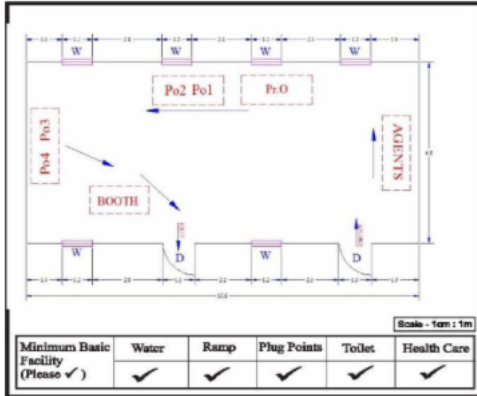

Google Map View

Polling Station Building Front View

Polling Station Front View

Cad View

Key MAP View

1 பெயர் : பூமயில் தந்தை பெயர்: சுப்பையா வீட்டு எண் : 1 வயது : 79 பாலினம் : பெண் Photo is available	MDJ1188002	2 பெயர் : காசி தந்தை பெயர்: சுப்பன் வீட்டு எண் : 1 வயது : 55 பாலினம் : ஆண் Photo is available	STG0350421	3 பெயர் : கலைராஜ் தந்தை பெயர்: காமாட்சி வீட்டு எண் : 1 வயது : 53 பாலினம் : ஆண் Photo is available	STG1159573
4 பெயர் : பாண்டி தந்தை பெயர்: சுப்பையா வீட்டு எண் : 1 வயது : 52 பாலினம் : ஆண் Photo is available	STG1963271	5 பெயர் : இராமநாதன் தந்தை பெயர்: மலைமேகம் வீட்டு எண் : 1 வயது : 52 பாலினம் : ஆண் Photo is available	STG2501310	6 பெயர் : வசந்தா கணவர் பெயர்: பாண்டி வீட்டு எண் : 1 வயது : 46 பாலினம் : பெண் Photo is available	MDJ1954056
7 பெயர் : மீனாள் கணவர் பெயர்: குமார் வீட்டு எண் : 1 வயது : 46 பாலினம் : பெண் Photo is available	STG1159698	8 பெயர் : பழனியம்மாள் கணவர் பெயர்: சிவசந்திரன் வீட்டு எண் : 1 வயது : 44 பாலினம் : பெண் Photo is available	STG0331702	9 பெயர் : பாண்டி தந்தை பெயர்: கருப்பையா வீட்டு எண் : 1 வயது : 41 பாலினம் : ஆண் Photo is available	STG0345652
10 பெயர் : ராதிகா கணவர் பெயர்: பாண்டி வீட்டு எண் : 1 வயது : 38 பாலினம் : பெண் Photo is available	STG2501351	11 பெயர் : தமிழ்ச் செல்வி கணவர் பெயர்: பெருமாள் வீட்டு எண் : 1 வயது : 35 பாலினம் : பெண் Photo is available	STG1159730	12 பெயர் : சதீஸ்குமார் தந்தை பெயர்: குப்பமுத்து வீட்டு எண் : 1 வயது : 34 பாலினம் : ஆண் Photo is available	STG0829952
13 பெயர் : முத்து கிருஷ்ணன் தந்தை பெயர்: குப்பமுத்து வீட்டு எண் : 1 வயது : 33 பாலினம் : ஆண் Photo is available	STG2501302	14 பெயர் : மணிகண்டன் தந்தை பெயர்: மலைராஜ் வீட்டு எண் : 1 வயது : 29 பாலினம் : ஆண் Photo is available	STG1195502	15 பெயர் : தினகரன் தந்தை பெயர்: பாண்டி வீட்டு எண் : 1 வயது : 27 பாலினம் : ஆண் Photo is available	STG1441476
16 பெயர் : அஸ்வினின் அஸ்வினின் தந்தை பெயர்: கலைராஜ் கலைராஜ் வீட்டு எண் : 01 வயது : 22 பாலினம் : ஆண் Photo is available	STG2784957	17 பெயர் : பாக்கியராஜ் தந்தை பெயர்: பாலுச்சாமி வீட்டு எண் : 1-5 வயது : 41 பாலினம் : ஆண் Photo is available	STG0736769	18 பெயர் : பாலகிருஷ்ணன் தந்தை பெயர்: குப்பமுத்து வீட்டு எண் : 1-9 வயது : 33 பாலினம் : ஆண் Photo is available	STG1159524
19 பெயர் : விக்னேஷ்வரன் தந்தை பெயர்: மதி வீட்டு எண் : 1-14 வயது : 33 பாலினம் : ஆண் Photo is available	STG1136936	20 பெயர் : பாண்டிசெல்வம் தந்தை பெயர்: ஆண்டிமுத்து வீட்டு எண் : 1-19 வயது : 35 பாலினம் : ஆண் Photo is available	STG1159631	21 பெயர் : பாலசுப்பிரமணியன் தந்தை பெயர்: ஆண்டிமுத்து வீட்டு எண் : 1-19 வயது : 31 பாலினம் : ஆண் Photo is available	STG1159599
22 பெயர் : குப்பமுத்து தாயின் பெயர்: குப்பச்சி வீட்டு எண் : 1-25 வயது : 65 பாலினம் : ஆண் Photo is available	MDJ3667771	23 பெயர் : ரேகா ச கணவர் பெயர்: சதீஷ்குமார் கு வீட்டு எண் : 1/25 வயது : 37 பாலினம் : பெண் Photo is available	STG2672616	24 பெயர் : பிரபு தந்தை பெயர்: பெருமாள் வீட்டு எண் : 1-26 வயது : 39 பாலினம் : ஆண் Photo is available	STG0601419
25 பெயர் : கல்யாணி தந்தை பெயர்: சேது வீட்டு எண் : 2 வயது : 59 பாலினம் : பெண் Photo is available	MDJ1187921	26 பெயர் : விஜயலெட்சுமி கணவர் பெயர்: காசிநாதன் வீட்டு எண் : 2 வயது : 43 பாலினம் : பெண் Photo is available	STG0255380	27 பெயர் : தங்கவேலு தந்தை பெயர்: சேது வீட்டு எண் : 2 வயது : 39 பாலினம் : ஆண் Photo is available	STG1159565
28 பெயர் : சுகன்யா த கணவர் பெயர்: தங்கவேலு ஸ் வீட்டு எண் : 2 வயது : 30 பாலினம் : பெண் Photo is available	STG2709160	29 பெயர் : சோனையன் தந்தை பெயர்: பெருமாள் வீட்டு எண் : 3 வயது : 79 பாலினம் : ஆண் Photo is available	STG1963289	30 பெயர் : காளியம்மாள் கணவர் பெயர்: சோனையன் வீட்டு எண் : 3 வயது : 78 பாலினம் : பெண் Photo is available	MDJ1336528