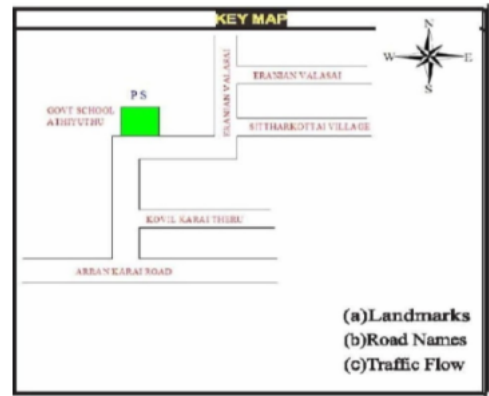

Key MAP View