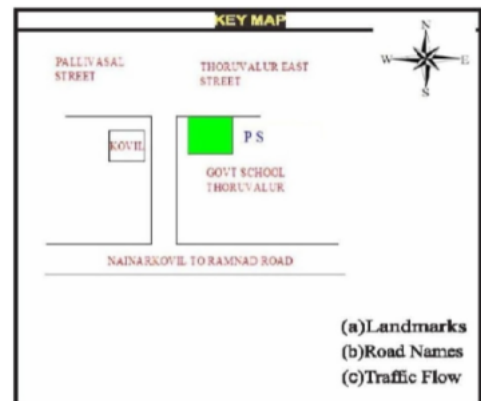

Cad View

Key MAP View