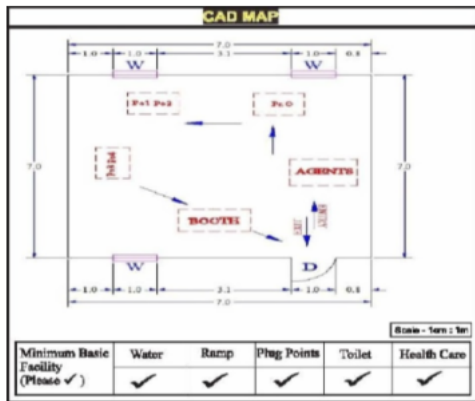

Cad View

Key MAP View