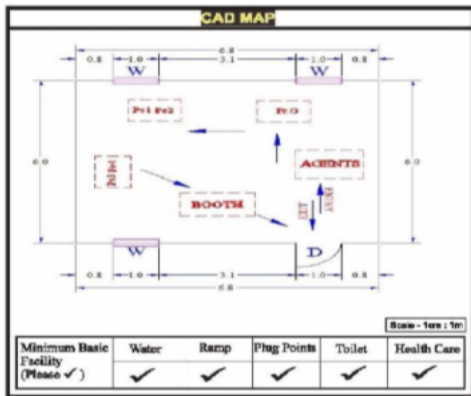

Cad View

Key MAP View