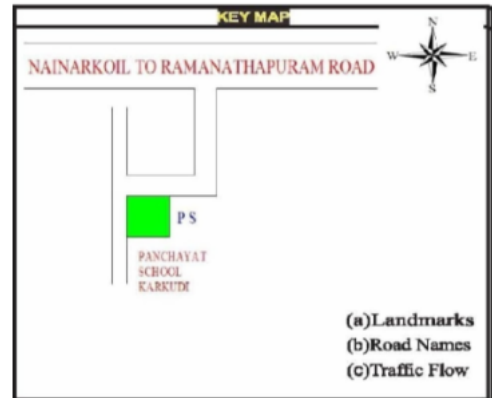

Google Map View

Polling Station Building Front View

Polling Station Front View

Cad View

Key MAP View

1 பெயர் : சாத்தாயி கணவர் பெயர்: கருப்பையா வீட்டு எண் : 1-1 வயது : 69 பாலினம் : பெண்	STG1740315 Photo is available	2 பெயர் : தமிழரசி கணவர் பெயர்: கருணாகரன் வீட்டு எண் : 1-2A வயது : 38 பாலினம் : பெண்	STG0386185 Photo is available	3 பெயர் : சாத்தையா தந்தை பெயர்: கருப்பன் வீட்டு எண் : 1-4 வயது : 51 பாலினம் : ஆண்	STG1435015 Photo is available
4 பெயர் : சரிதா தந்தை பெயர்: சாத்தையா வீட்டு எண் : 1-4 வயது : 28 பாலினம் : பெண்	STG1234350 Photo is available	5 பெயர் : நதியா தந்தை பெயர்: சாத்தையா வீட்டு எண் : 1-4 வயது : 24 பாலினம் : பெண்	STG2343010 Photo is available	6 பெயர் : சாரதா கணவர் பெயர்: கோட்டைபாண்டி வீட்டு எண் : 1-5 வயது : 31 பாலினம் : பெண்	STG0790899 Photo is available
7 பெயர் : ரஞ்சித் தந்தை பெயர்: செளந்திரபாண்டியன் வீட்டு எண் : 1-7 வயது : 29 பாலினம் : ஆண்	STG1129279 Photo is available	8 பெயர் : மகேஸ்வரி கணவர் பெயர்: குருசாமி வீட்டு எண் : 1/8 வயது : 31 பாலினம் : பெண்	STG2656452 Photo is available	9 பெயர் : செந்தில்குமார் தந்தை பெயர்: கருப்பன் வீட்டு எண் : 1-9 வயது : 42 பாலினம் : ஆண்	STG0547489 Photo is available
10 பெயர் : சண்முகம் தந்தை பெயர்: கருப்பன் வீட்டு எண் : 1/9-1 வயது : 39 பாலினம் : ஆண்	FXJ1187749 Photo is available	11 பெயர் : கனிமொழி தந்தை பெயர்: ஜீவானந்தம் வீட்டு எண் : 1-10 வயது : 25 பாலினம் : பெண்	STG1510064 Photo is available	12 பெயர் : குமார் தந்தை பெயர்: கணேசன் வீட்டு எண் : 1-11 வயது : 32 பாலினம் : ஆண்	STG1396712 Photo is available
13 பெயர் : முனிஸ்வரி கணவர் பெயர்: மலைச்சாமி வீட்டு எண் : 1-12B1 வயது : 47 பாலினம் : பெண்	STG0386193 Photo is available	14 பெயர் : பிரபாகரன் தந்தை பெயர்: கருணாநீதி வீட்டு எண் : 1-13 வயது : 36 பாலினம் : ஆண்	STG0103507 Photo is available	15 பெயர் : சத்யா தந்தை பெயர்: கருணாநிதி வீட்டு எண் : 1-13 வயது : 32 பாலினம் : பெண்	STG1129287 Photo is available
16 பெயர் : சந்தியா தந்தை பெயர்: கருணாநிதி வீட்டு எண் : 1-13 வயது : 32 பாலினம் : பெண்	STG1129295 Photo is available	17 பெயர் : குணா தந்தை பெயர்: சாத்தையா வீட்டு எண் : 1-15 வயது : 31 பாலினம் : ஆண்	STG0932442 Photo is available	18 பெயர் : ஜெகதீஸ்வரி தந்தை பெயர்: சாத்தையா வீட்டு எண் : 1-15 வயது : 28 பாலினம் : பெண்	STG1274133 Photo is available
19 பெயர் : சதீஸ் குமார் தந்தை பெயர்: சாத்தையா வீட்டு எண் : 1-15 வயது : 24 பாலினம் : ஆண்	STG2343002 Photo is available	20 பெயர் : சுகன்யா தந்தை பெயர்: முருகன் வீட்டு எண் : 1/16 வயது : 21 பாலினம் : பெண்	STG2656478 Photo is available	21 பெயர் : பாண்டி தந்தை பெயர்: கருப்பையா வீட்டு எண் : 1-18 வயது : 32 பாலினம் : ஆண்	STG0790980 Photo is available
22 பெயர் : கௌசல்யா தந்தை பெயர்: கருப்பையா வீட்டு எண் : 1-18 வயது : 24 பாலினம் : பெண்	STG2342996 Photo is available	23 பெயர் : ஸ்ரீகரன் தந்தை பெயர்: வீராசாமி வீட்டு எண் : 1/18-1 வயது : 21 பாலினம் : ஆண்	STG2709228 Photo is available	24 பெயர் : ராஜா தந்தை பெயர்: காளிமுத்தன் வீட்டு எண் : 1-19 வயது : 31 பாலினம் : ஆண்	STG0932467 Photo is available
25 பெயர் : ரகு தந்தை பெயர்: காளிமுத்தன் வீட்டு எண் : 1-19 வயது : 29 பாலினம் : ஆண்	STG1396779 Photo is available	26 பெயர் : கவிதாஸ் தந்தை பெயர்: சுப்பிரமணியன் வீட்டு எண் : 1-20 வயது : 25 பாலினம் : ஆண்	STG2343077 Photo is available	27 பெயர் : கனிதா தந்தை பெயர்: சுப்பிரமணியன் வீட்டு எண் : 1/20 வயது : 22 பாலினம் : பெண்	STG2652550 Photo is available
28 பெயர் : பாலகுமார் தந்தை பெயர்: போஸ் வீட்டு எண் : 1-23 வயது : 29 பாலினம் : ஆண்	STG1234418 Photo is available	29 பெயர் : சதீஸ் குமார் தந்தை பெயர்: போஸ் வீட்டு எண் : 1-23 வயது : 27 பாலினம் : ஆண்	STG2360113 Photo is available	30 பெயர் : ஹரி கிருஷ்ணன் தந்தை பெயர்: முத்துக்குமார் வீட்டு எண் : 1-24 வயது : 28 பாலினம் : ஆண்	STG1396753 Photo is available