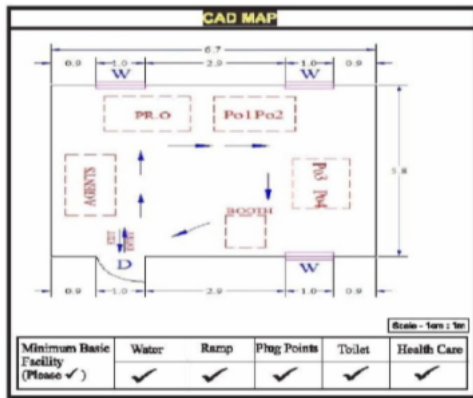

Google Map View

Polling Station Building Front View

Polling Station Front View

Cad View

Key MAP View

1 பெயர் : சாத்தாயி கணவர் பெயர்: கருப்பையா வீட்டு எண் : 1-1 வயது : 69 பாலினம் : பெண்	STG1740315 Photo is available	2 பெயர் : தமிழரசி கணவர் பெயர்: கருணாகரன் வீட்டு எண் : 1-2A வயது : 38 பாலினம் : பெண்	STG0386185 Photo is available	3 பெயர் : சாத்தையா தந்தை பெயர்: கருப்பன் வீட்டு எண் : 1-4 வயது : 51 பாலினம் : ஆண்	STG1435015 Photo is available
4 பெயர் : சரிதா தந்தை பெயர்: சாத்தையா வீட்டு எண் : 1-4 வயது : 28 பாலினம் : பெண்	STG1234350 Photo is available	5 பெயர் : நதியா தந்தை பெயர்: சாத்தையா வீட்டு எண் : 1-4 வயது : 24 பாலினம் : பெண்	STG2343010 Photo is available	6 பெயர் : சாரதா கணவர் பெயர்: கோட்டைபாண்டி வீட்டு எண் : 1-5 வயது : 31 பாலினம் : பெண்	STG0790899 Photo is available
7 பெயர் : ரஞ்சித் தந்தை பெயர்: செளந்திரபாண்டியன் வீட்டு எண் : 1-7 வயது : 29 பாலினம் : ஆண்	STG1129279 Photo is available	8 பெயர் : மகேஸ்வரி கணவர் பெயர்: குருசாமி வீட்டு எண் : 1/8 வயது : 31 பாலினம் : பெண்	STG2656452 Photo is available	9 பெயர் : செந்தில்குமார் தந்தை பெயர்: கருப்பன் வீட்டு எண் : 1-9 வயது : 42 பாலினம் : ஆண்	STG0547489 Photo is available
10 பெயர் : சண்முகம் தந்தை பெயர்: கருப்பன் வீட்டு எண் : 1/9-1 வயது : 39 பாலினம் : ஆண்	FXJ1187749 Photo is available	11 பெயர் : கனிமொழி தந்தை பெயர்: ஜீவானந்தம் வீட்டு எண் : 1-10 வயது : 25 பாலினம் : பெண்	STG1510064 Photo is available	12 பெயர் : குமார் தந்தை பெயர்: கணேசன் வீட்டு எண் : 1-11 வயது : 32 பாலினம் : ஆண்	STG1396712 Photo is available
13 பெயர் : முனிஸ்வரி கணவர் பெயர்: மலைச்சாமி வீட்டு எண் : 1-12B1 வயது : 47 பாலினம் : பெண்	STG0386193 Photo is available	14 பெயர் : பிரபாகரன் தந்தை பெயர்: கருணாநீதி வீட்டு எண் : 1-13 வயது : 36 பாலினம் : ஆண்	STG0103507 Photo is available	15 பெயர் : சத்யா தந்தை பெயர்: கருணாநிதி வீட்டு எண் : 1-13 வயது : 32 பாலினம் : பெண்	STG1129287 Photo is available
16 பெயர் : சந்தியா தந்தை பெயர்: கருணாநிதி வீட்டு எண் : 1-13 வயது : 32 பாலினம் : பெண்	STG1129295 Photo is available	17 பெயர் : குணா தந்தை பெயர்: சாத்தையா வீட்டு எண் : 1-15 வயது : 31 பாலினம் : ஆண்	STG0932442 Photo is available	18 பெயர் : ஜெகதீஸ்வரி தந்தை பெயர்: சாத்தையா வீட்டு எண் : 1-15 வயது : 28 பாலினம் : பெண்	STG1274133 Photo is available
19 பெயர் : சதீஸ் குமார் தந்தை பெயர்: சாத்தையா வீட்டு எண் : 1-15 வயது : 24 பாலினம் : ஆண்	STG2343002 Photo is available	20 பெயர் : சுகன்யா தந்தை பெயர்: முருகன் வீட்டு எண் : 1/16 வயது : 21 பாலினம் : பெண்	STG2656478 Photo is available	21 பெயர் : பாண்டி தந்தை பெயர்: கருப்பையா வீட்டு எண் : 1-18 வயது : 32 பாலினம் : ஆண்	STG0790980 Photo is available
22 பெயர் : கௌசல்யா தந்தை பெயர்: கருப்பையா வீட்டு எண் : 1-18 வயது : 24 பாலினம் : பெண்	STG2342996 Photo is available	23 பெயர் : ஸ்ரீகரன் தந்தை பெயர்: வீராசாமி வீட்டு எண் : 1/18-1 வயது : 21 பாலினம் : ஆண்	STG2709228 Photo is available	24 பெயர் : ராஜா தந்தை பெயர்: காளிமுத்தன் வீட்டு எண் : 1-19 வயது : 31 பாலினம் : ஆண்	STG0932467 Photo is available
25 பெயர் : ரகு தந்தை பெயர்: காளிமுத்தன் வீட்டு எண் : 1-19 வயது : 29 பாலினம் : ஆண்	STG1396779 Photo is available	26 பெயர் : கவிதாஸ் தந்தை பெயர்: சுப்பிரமணியன் வீட்டு எண் : 1-20 வயது : 25 பாலினம் : ஆண்	STG2343077 Photo is available	27 பெயர் : கனிதா தந்தை பெயர்: சுப்பிரமணியன் வீட்டு எண் : 1/20 வயது : 22 பாலினம் : பெண்	STG2652550 Photo is available
28 பெயர் : பாலகுமார் தந்தை பெயர்: போஸ் வீட்டு எண் : 1-23 வயது : 29 பாலினம் : ஆண்	STG1234418 Photo is available	29 பெயர் : சதீஸ் குமார் தந்தை பெயர்: போஸ் வீட்டு எண் : 1-23 வயது : 27 பாலினம் : ஆண்	STG2360113 Photo is available	30 பெயர் : ஹரி கிருஷ்ணன் தந்தை பெயர்: முத்துக்குமார் வீட்டு எண் : 1-24 வயது : 28 பாலினம் : ஆண்	STG1396753 Photo is available