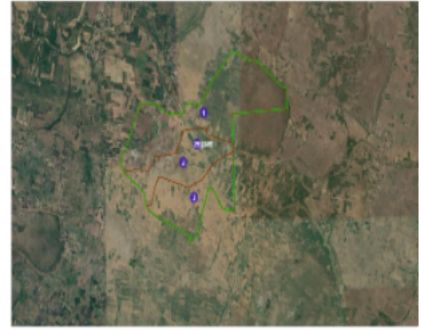

Google Map View