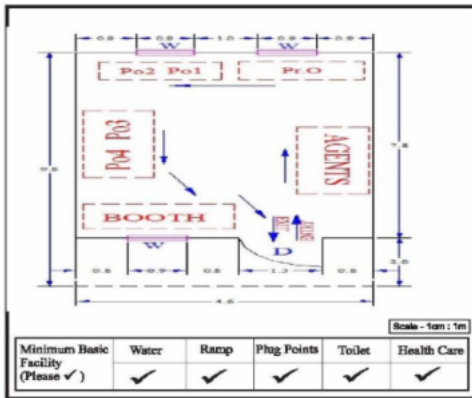

Cad View

Key MAP View