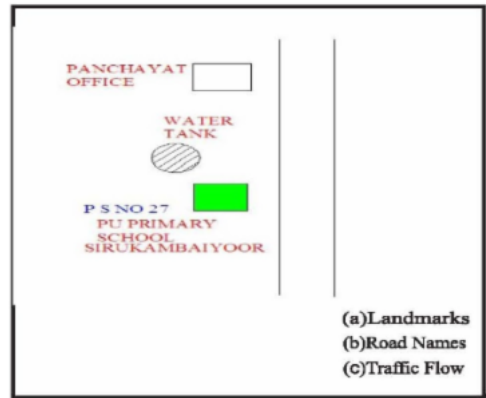

Cad View

Key MAP View