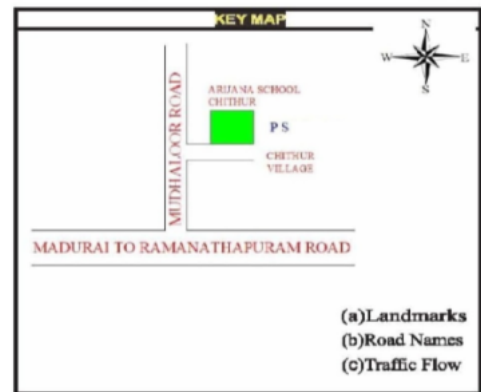

Google Map View

Polling Station Building Front View

Polling Station Front View

Cad View

Key MAP View

1 பெயர் : வள்ளி கணவர் பெயர் : நாகலிங்கம் வீட்டு எண் : 1 வயது : 59 பாலினம் : பெண் Photo is available	STG1744937	2 பெயர் : மலைச்சாமி தந்தை பெயர் : அழகர் வீட்டு எண் : 1 வயது : 57 பாலினம் : ஆண் Photo is available	STG0466276	3 பெயர் : ரஞ்சிதா தந்தை பெயர் : நாகலிங்கம் வீட்டு எண் : 1 வயது : 35 பாலினம் : பெண் Photo is available	STG0386359
4 பெயர் : தினேஷ்பாபு தந்தை பெயர் : சண்முகம் வீட்டு எண் : 1 வயது : 34 பாலினம் : ஆண் Photo is available	STG0386540	5 பெயர் : ராமு தந்தை பெயர் : வெள்ளையன் வீட்டு எண் : 1-4 வயது : 50 பாலினம் : ஆண் Photo is available	STG2466332	S 6 பெயர் : நதியா கணவர் பெயர் : அரக்கசுணன் வீட்டு எண் : 1-44 வயது : 39 பாலினம் : பெண் Photo is available	STG0466375
7 பெயர் : சாத்தாயி கணவர் பெயர் : சுப்பிரமணியன் வீட்டு எண் : 1/45 வயது : 62 பாலினம் : பெண் Photo is available	FXJ1389907	8 பெயர் : வைஜெயந்தி மாலா கணவர் பெயர் : துரைமணி வீட்டு எண் : 1-64 வயது : 33 பாலினம் : பெண் Photo is available	STG1396878	9 பெயர் : இலக்கியா கணவர் பெயர் : பிரேம்குமார் வீட்டு எண் : 1-143 வயது : 37 பாலினம் : பெண் Photo is available	STG1234715
10 பெயர் : பராசக்தி தந்தை பெயர் : இருளாண்டி வீட்டு எண் : 2 வயது : 51 பாலினம் : ஆண் Photo is available	FXJ1269570	11 பெயர் : கலாராணி கணவர் பெயர் : பழனி வீட்டு எண் : 2 வயது : 49 பாலினம் : பெண் Photo is available	STG0682443	12 பெயர் : பார்வதி தந்தை பெயர் : சந்தவழியான் வீட்டு எண் : 2 வயது : 42 பாலினம் : பெண் Photo is available	STG2343101
13 பெயர் : சதீஸ்குமார் தந்தை பெயர் : சந்தானம் வீட்டு எண் : 2 வயது : 36 பாலினம் : ஆண் Photo is available	STG1435668	14 பெயர் : பாலமுருகன் தந்தை பெயர் : சந்தவழியான் வீட்டு எண் : 2 வயது : 30 பாலினம் : ஆண் Photo is available	STG0933697	15 பெயர் : கார்த்திக் குமார் தந்தை பெயர் : சந்தவழியான் வீட்டு எண் : 2 வயது : 28 பாலினம் : ஆண் Photo is available	STG2325058
16 பெயர் : ஜெயபிரியா கணவர் பெயர் : சதீஷ் குமார் வீட்டு எண் : 2 வயது : 25 பாலினம் : பெண் Photo is available	STG2606259	17 பெயர் : ராஜ்குமார் தந்தை பெயர் : சித்திரவேல் வீட்டு எண் : 2/13 வயது : 20 பாலினம் : ஆண் Photo is available	STG2781292	18 பெயர் : ஜெயக்குமார் தந்தை பெயர் : சுப்பிரமணி வீட்டு எண் : 2-29B வயது : 52 பாலினம் : ஆண் Photo is available	STG1234798
19 பெயர் : சுகன்யா தந்தை பெயர் : ஜெயக்குமார் வீட்டு எண் : 2-29B வயது : 32 பாலினம் : பெண் Photo is available	STG0720854	20 பெயர் : சரத்குமார் தந்தை பெயர் : ஜெயகுமார் வீட்டு எண் : 2-29B வயது : 30 பாலினம் : ஆண் Photo is available	STG1102771	21 பெயர் : மலர்கொடி தந்தை பெயர் : மலைராஜ் வீட்டு எண் : 2/51 வயது : 25 பாலினம் : பெண் Photo is available	STG2395713
S 22 பெயர் : குணபுத் கணவர் பெயர் : ராசு வீட்டு எண் : 2/57 வயது : 29 பாலினம் : பெண் Photo is available	STG1234749	23 பெயர் : பால்ராஜ் தந்தை பெயர் : பாண்டி வீட்டு எண் : 2-103 வயது : 36 பாலினம் : ஆண் Photo is available	STG1033208	24 பெயர் : செல்வகுமார் தந்தை பெயர் : பாண்டி வீட்டு எண் : 2-103A1 வயது : 33 பாலினம் : ஆண் Photo is available	STG0682401
25 பெயர் : ராமலெட்சுமி கணவர் பெயர் : முத்துச்சாமி வீட்டு எண் : 3 வயது : 48 பாலினம் : பெண் Photo is available	STG1234848	26 பெயர் : முருகராஜா தந்தை பெயர் : நாகலிங்கம் வீட்டு எண் : 3-1 வயது : 30 பாலினம் : ஆண் Photo is available	STG1033190	27 பெயர் : சாந்தி கணவர் பெயர் : பராசக்தி வீட்டு எண் : 3-2 வயது : 52 பாலினம் : பெண் Photo is available	STG1033166
28 பெயர் : செளந்திரவள்ளி கணவர் பெயர் : முனியசாமி வீட்டு எண் : 3-3 வயது : 43 பாலினம் : பெண் Photo is available	FXJ1390756	29 பெயர் : ஸ்டாலின் தந்தை பெயர் : முருகேசன் வீட்டு எண் : 3-3 வயது : 31 பாலினம் : ஆண் Photo is available	STG0933598	30 பெயர் : காயத்ரி தந்தை பெயர் : முருகேசன் வீட்டு எண் : 3/3 வயது : 26 பாலினம் : பெண் Photo is available	STG2395721