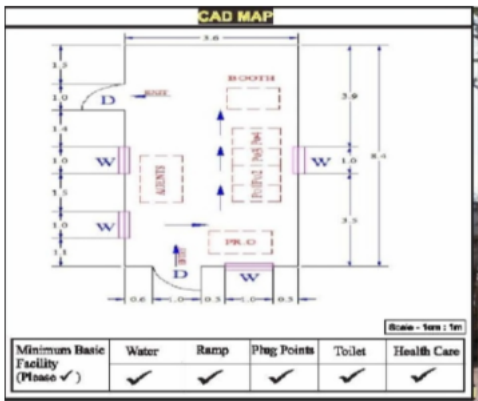

Google Map View

Polling Station Building Front View

Polling Station Front View

Cad View

Key MAP View

1 பெயர் : வள்ளி கணவர் பெயர் : நாகலிங்கம் வீட்டு எண் : 1 வயது : 59 பாலினம் : பெண் Photo is available	STG1744937	2 பெயர் : மலைச்சாமி தந்தை பெயர் : அழகர் வீட்டு எண் : 1 வயது : 57 பாலினம் : ஆண் Photo is available	STG0466276	3 பெயர் : ரஞ்சிதா தந்தை பெயர் : நாகலிங்கம் வீட்டு எண் : 1 வயது : 35 பாலினம் : பெண் Photo is available	STG0386359
4 பெயர் : தினேஷ்பாபு தந்தை பெயர் : சண்முகம் வீட்டு எண் : 1 வயது : 34 பாலினம் : ஆண் Photo is available	STG0386540	5 பெயர் : ராமு தந்தை பெயர் : வெள்ளையன் வீட்டு எண் : 1-4 வயது : 50 பாலினம் : ஆண் Photo is available	STG2466332	S 6 பெயர் : நதியா கணவர் பெயர் : அரக்கசுணன் வீட்டு எண் : 1-44 வயது : 39 பாலினம் : பெண் Photo is available	STG0466375
7 பெயர் : சாத்தாயி கணவர் பெயர் : சுப்பிரமணியன் வீட்டு எண் : 1/45 வயது : 62 பாலினம் : பெண் Photo is available	FXJ1389907	8 பெயர் : வைஜெயந்தி மாலா கணவர் பெயர் : துரைமணி வீட்டு எண் : 1-64 வயது : 33 பாலினம் : பெண் Photo is available	STG1396878	9 பெயர் : இலக்கியா கணவர் பெயர் : பிரேம்குமார் வீட்டு எண் : 1-143 வயது : 37 பாலினம் : பெண் Photo is available	STG1234715
10 பெயர் : பராசக்தி தந்தை பெயர் : இருளாண்டி வீட்டு எண் : 2 வயது : 51 பாலினம் : ஆண் Photo is available	FXJ1269570	11 பெயர் : கலாராணி கணவர் பெயர் : பழனி வீட்டு எண் : 2 வயது : 49 பாலினம் : பெண் Photo is available	STG0682443	12 பெயர் : பார்வதி தந்தை பெயர் : சந்தவழியான் வீட்டு எண் : 2 வயது : 42 பாலினம் : பெண் Photo is available	STG2343101
13 பெயர் : சதீஸ்குமார் தந்தை பெயர் : சந்தானம் வீட்டு எண் : 2 வயது : 36 பாலினம் : ஆண் Photo is available	STG1435668	14 பெயர் : பாலமுருகன் தந்தை பெயர் : சந்தவழியான் வீட்டு எண் : 2 வயது : 30 பாலினம் : ஆண் Photo is available	STG0933697	15 பெயர் : கார்த்திக் குமார் தந்தை பெயர் : சந்தவழியான் வீட்டு எண் : 2 வயது : 28 பாலினம் : ஆண் Photo is available	STG2325058
16 பெயர் : ஜெயபிரியா கணவர் பெயர் : சதீஷ் குமார் வீட்டு எண் : 2 வயது : 25 பாலினம் : பெண் Photo is available	STG2606259	17 பெயர் : ராஜ்குமார் தந்தை பெயர் : சித்திரவேல் வீட்டு எண் : 2/13 வயது : 20 பாலினம் : ஆண் Photo is available	STG2781292	18 பெயர் : ஜெயக்குமார் தந்தை பெயர் : சுப்பிரமணி வீட்டு எண் : 2-29B வயது : 52 பாலினம் : ஆண் Photo is available	STG1234798
19 பெயர் : சுகன்யா தந்தை பெயர் : ஜெயக்குமார் வீட்டு எண் : 2-29B வயது : 32 பாலினம் : பெண் Photo is available	STG0720854	20 பெயர் : சரத்குமார் தந்தை பெயர் : ஜெயகுமார் வீட்டு எண் : 2-29B வயது : 30 பாலினம் : ஆண் Photo is available	STG1102771	21 பெயர் : மலர்கொடி தந்தை பெயர் : மலைராஜ் வீட்டு எண் : 2/51 வயது : 25 பாலினம் : பெண் Photo is available	STG2395713
S 22 பெயர் : குணபுத் கணவர் பெயர் : ராசு வீட்டு எண் : 2/57 வயது : 29 பாலினம் : பெண் Photo is available	STG1234749	23 பெயர் : பால்ராஜ் தந்தை பெயர் : பாண்டி வீட்டு எண் : 2-103 வயது : 36 பாலினம் : ஆண் Photo is available	STG1033208	24 பெயர் : செல்வகுமார் தந்தை பெயர் : பாண்டி வீட்டு எண் : 2-103A1 வயது : 33 பாலினம் : ஆண் Photo is available	STG0682401
25 பெயர் : ராமலெட்சுமி கணவர் பெயர் : முத்துச்சாமி வீட்டு எண் : 3 வயது : 48 பாலினம் : பெண் Photo is available	STG1234848	26 பெயர் : முருகராஜா தந்தை பெயர் : நாகலிங்கம் வீட்டு எண் : 3-1 வயது : 30 பாலினம் : ஆண் Photo is available	STG1033190	27 பெயர் : சாந்தி கணவர் பெயர் : பராசக்தி வீட்டு எண் : 3-2 வயது : 52 பாலினம் : பெண் Photo is available	STG1033166
28 பெயர் : செளந்திரவள்ளி கணவர் பெயர் : முனியசாமி வீட்டு எண் : 3-3 வயது : 43 பாலினம் : பெண் Photo is available	FXJ1390756	29 பெயர் : ஸ்டாலின் தந்தை பெயர் : முருகேசன் வீட்டு எண் : 3-3 வயது : 31 பாலினம் : ஆண் Photo is available	STG0933598	30 பெயர் : காயத்ரி தந்தை பெயர் : முருகேசன் வீட்டு எண் : 3/3 வயது : 26 பாலினம் : பெண் Photo is available	STG2395721