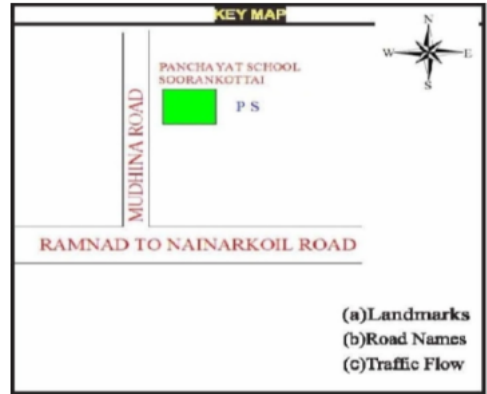

Key MAP View