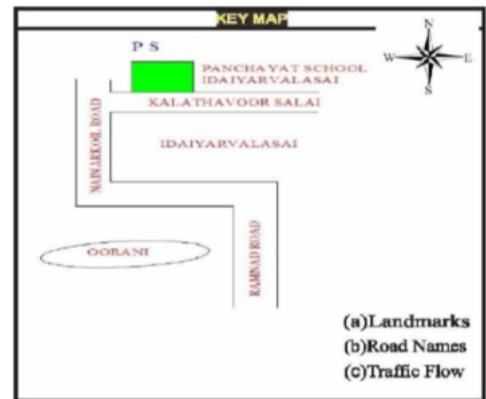

Key MAP View