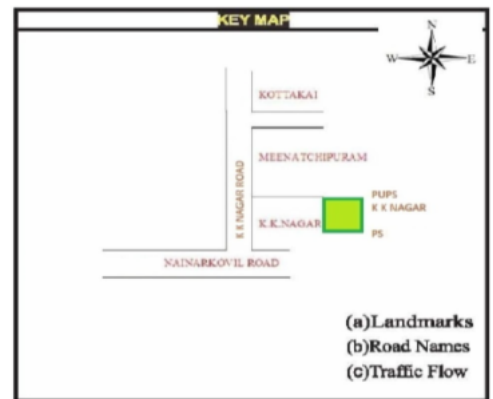

Cad View

Key MAP View